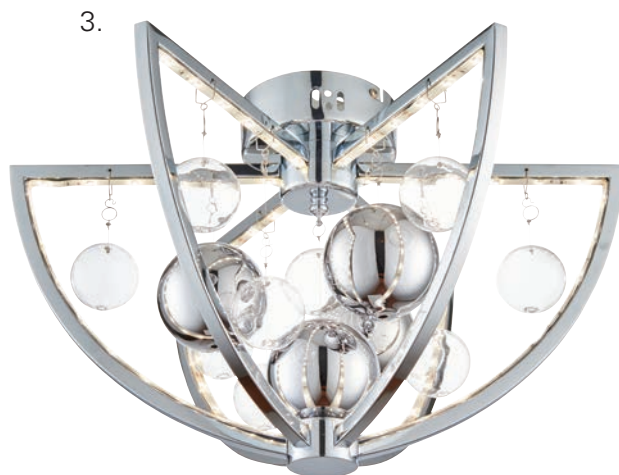

# Fargo

1.

2.

3.

4.

5.

1. **Fargo 6lt Pendant** FARGO-18BP  
Brass plate & clear acrylic  
H: 420-1140 Dia: 450mm / 6 x E14

2. **Fargo 3lt Pendant** FARGO-12BP  
Brass plate & clear acrylic  
H: 335-1140 Dia: 305mm / 3 x E14

3. **Fargo 2lt Flush** FARGO-BP  
Brass plate & clear acrylic  
Proj: 280 Dia: 230mm / 2 x E14

4. **Fargo 2lt Wall** FARGO-WBBP  
Brass plate & clear acrylic  
Proj: 160 H: 280 W: 265mm / 2 x E14

5. **Fargo 3lt Pendant** FARGO-14BP  
Brass plate & clear acrylic  
H: 335-1140 Dia: 380mm / 3 x E14

2.

3.

1.

4.

1. **Aerith 2lt Floor** 76123 / Chrome plate & smoked mirror glass / H: 1520 Dia: 280mm / 2 x G9
2. **Aerith 12lt Pendant** 76315 / Chrome plate & smoked mirror glass / H: 600-1770 Dia: 540mm / 12 x G9
3. **Aerith 2lt Wall** 73583 / Chrome plate & smoked mirror glass / Proj: 140 H: 300 W: 250mm / 2 x G9
4. **Aerith 2lt Touch Table** 76125 / Chrome plate & smoked mirror glass / H: 400 W: 280 D: 140mm / 2 x G9
5. **Aerith 6lt Semi Flush** 73582 / Chrome plate & smoked mirror glass / Proj: 220 Dia: 680mm / 6 x G9
6. **Aerith 3lt Semi Flush** 73642 / Chrome plate & smoked mirror glass / Proj: 145 Dia: 475mm / 3 x G9

1. **Muni Pendant** MUNI-CO  
Copper plate with clear & copper glass  
H: 715-1780 Dia: 480mm  
10w Int. LED 630 lumens warm white

2. **Muni Flush** MUNI-CO-F  
Copper plate with clear & copper glass  
Proj: 280 Dia: 470mm  
7w Int. LED 450 lumens warm white