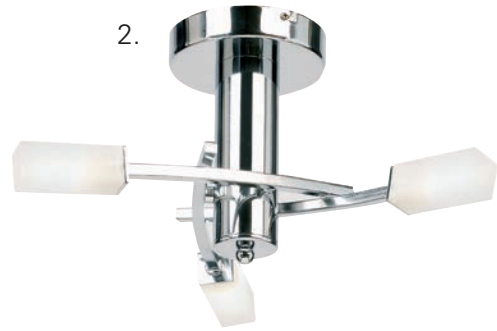

Havana

1. **Havana 6lt Semi Flush** 146-6CH
Chrome plate & frosted glass
Proj: 187 Dia: 456mm / 6 x G9

2. **Havana 3lt Semi Flush** 146-3CH
Chrome plate & frosted glass
Proj: 187 Dia: 405mm / 3 x G9

3. **Havana 2lt Wall** 146-2CH
Chrome plate & frosted glass
Proj: 68 H: 280 W: 141mm / 2 x G9

4. **Havana 6lt Semi Flush** 146-6AB
Antique brass plate & frosted glass
Proj: 185 Dia: 455mm / 6 x G9

5. **Havana 3lt Semi Flush** 146-3AB
Antique brass plate & frosted glass
Proj: 185 Dia: 400mm / 3 x G9

6. **Havana 2lt Wall** 146-2AB
Antique brass plate & frosted glass
Proj: 65 H: 290 W: 135mm / 2 x G9