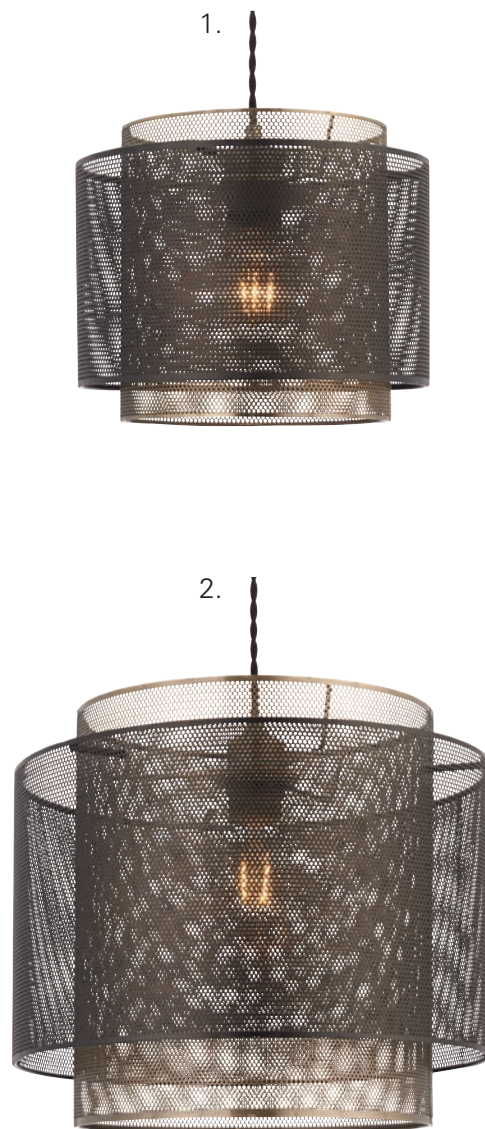

## Amathea & Harewood

**1. Amathea Pendant Shade 94356**

Pink fabric

Sh H: 410 Sh Dia: 300mm / E27 or B22

**2. Harewood Pendant Shade**

NE-HAREWOOD-CH

Chrome plate & clear glass

H: 350 Dia: 300mm / E27 or B22

Shown with cable set 61807

1. **Plexus Pendant Shade** 72829  
Black & antique brass plate  
H: 210 Dia: 250mm / E27 or B22  
Shown with cable set 61809

2. **Plexus Pendant Shade** 72831  
Black & antique brass plate  
H: 300 Dia: 340mm / E27 or B22  
Shown with cable set 61809