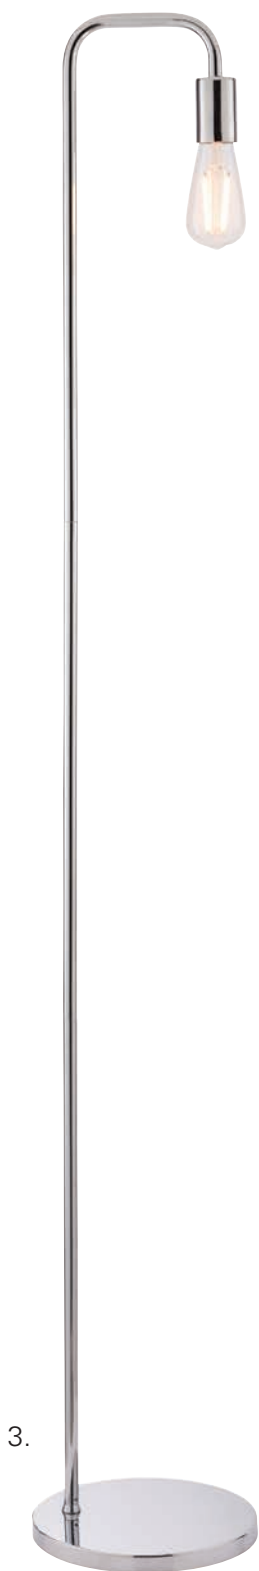

Brushed brass plate

H: 645-1600 Dia: 600mm / 6 x E27

For our full range of lamps see page 626

1. **Rubens Table 76344**  
Chrome plate  
H: 450 W: 150 D: 240mm / E27

2. **Rubens Table 77117**  
Brushed brass plate  
H: 450 W: 150 D: 240mm / E27