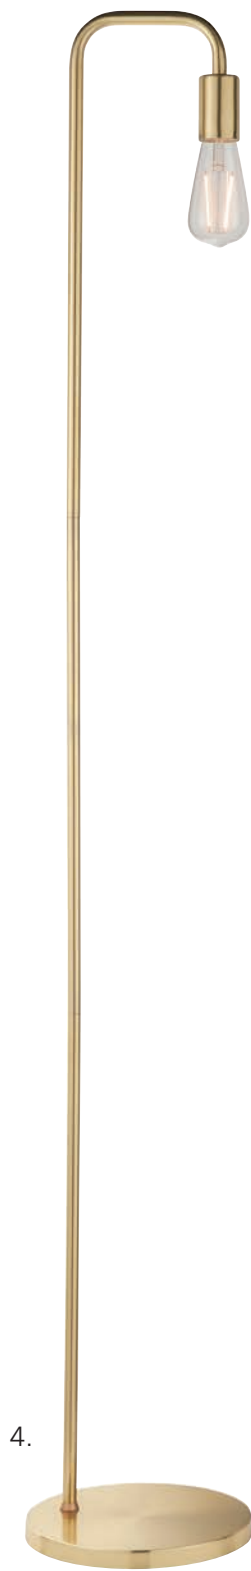

Brushed brass plate

H: 645-1600 Dia: 600mm / 6 x E27

For our full range of lamps see page 626

1. **Rubens Table 76344**  
Chrome plate  
H: 450 W: 150 D: 240mm / E27

2. **Rubens Table 77117**  
Brushed brass plate  
H: 450 W: 150 D: 240mm / E27