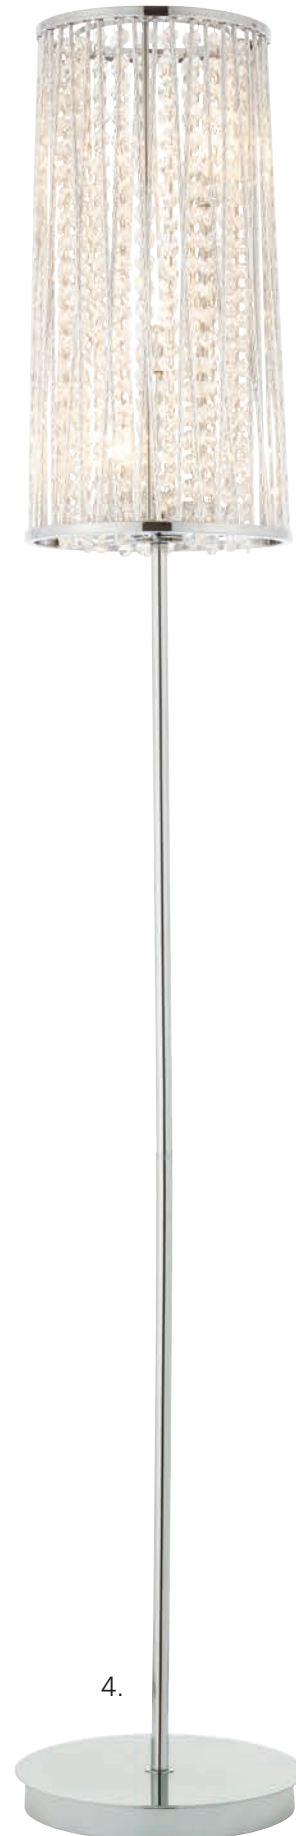

4.

The Sophia collection is an opulent mix of scintillating twisted chrome metalwork with beautiful clear crystal details

Premium Crystal

1. **Sophia 5lt Pendant** 76694
Chrome plate & clear crystal
H: 300-1200 Dia: 330-400mm / 5 x G9

2. **Sophia 3lt Flush** 76708
Chrome plate & clear crystal
Proj: 180 Dia: 260-300mm / 3 x G9

3. **Sophia Wall** 76698
Chrome plate & clear crystal
Proj: 80-95 H: 130 W: 160-190mm / G9

4. **Sophia 3lt Floor** 76723
Chrome plate & clear crystal
H: 1580 Dia: 260mm / 3 x G9