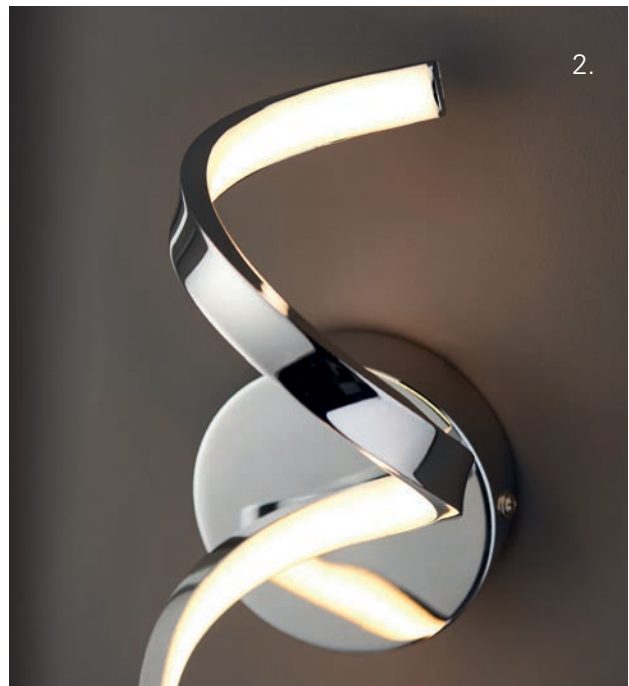

4. **Newham Wall** 96221  
 Chrome plate & clear ribbed glass  
 Proj: 75 H: 215 W: 75mm / G9  

1.

1.

1.

2.

2.

1. **Astral Semi Flush 96434**  
 Chrome plate & white silicone  
 Proj: 225 W: 585 D: 200mm  
 16.5w Int. LED 700 lumens warm white