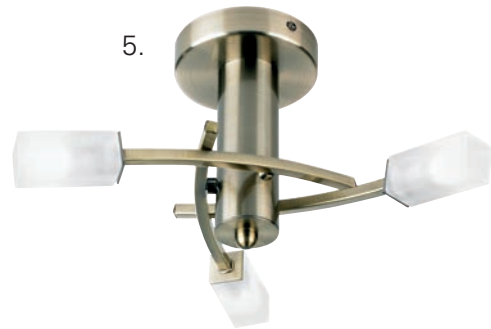

Havana

1. **Havana 6lt Semi Flush** 146-6CH
Chrome plate & frosted glass
Proj: 187 Dia: 456mm / 6 x G9

2. **Havana 3lt Semi Flush** 146-3CH
Chrome plate & frosted glass
Proj: 187 Dia: 405mm / 3 x G9

3. **Havana 2lt Wall** 146-2CH
Chrome plate & frosted glass
Proj: 68 H: 280 W: 141mm / 2 x G9

4. **Havana 6lt Semi Flush** 146-6AB
Antique brass plate & frosted glass
Proj: 185 Dia: 455mm / 6 x G9

5. **Havana 3lt Semi Flush** 146-3AB
Antique brass plate & frosted glass
Proj: 185 Dia: 400mm / 3 x G9

6. **Havana 2lt Wall** 146-2AB
Antique brass plate & frosted glass
Proj: 65 H: 290 W: 135mm / 2 x G9