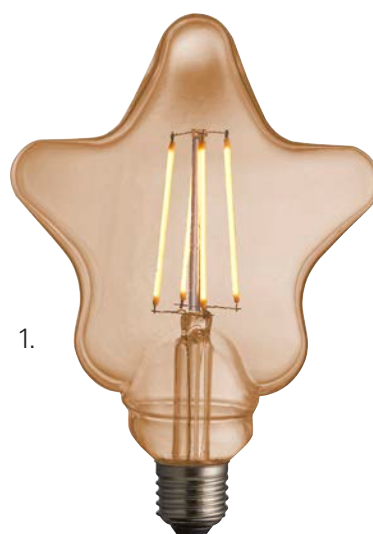

Star

1. **Star E27 LED Filament** 94503
Amber glass
H: 180 W: 130 D: 57mm
4w E27 400 lumens warm white