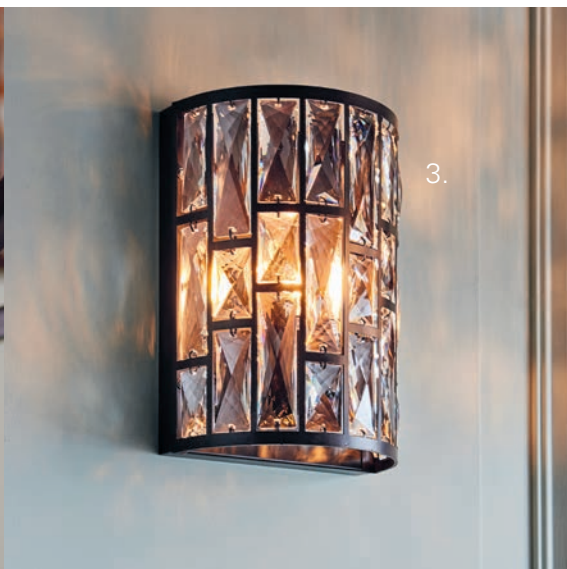

Premium Crystal