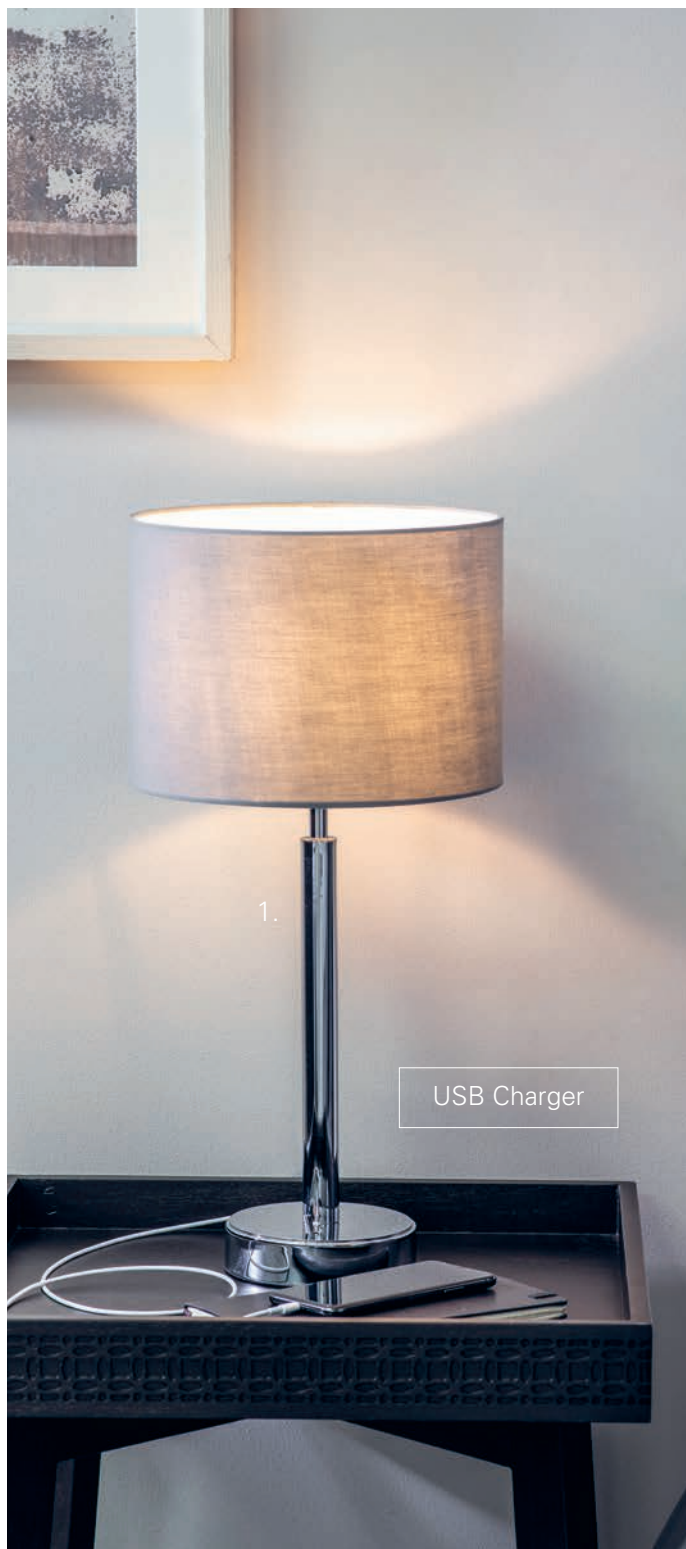

#### **Rectangular 10.5" Shade**

H: 170 W: 270 D: 120mm / E27 or B22

77476 Grey

80576 Taupe

76281 Vintage white

1.

USB Charger

1. **Norton Rectangular Table USB 78081**  
Matt nickel plate & grey fabric  
H: 500 W: 270 D: 120mm / E27