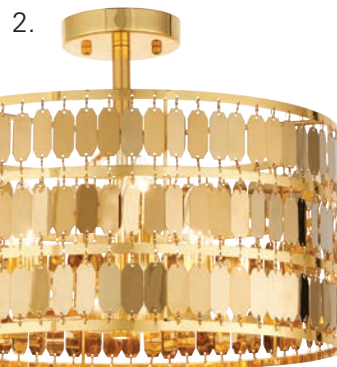

Eldora

1. **Eldora 3lt Flush** 90297
Chrome plate
Proj: 339 Dia: 430mm / 3 x E14

2. **Eldora 3lt Flush** 81964
Gold effect plate
Proj: 339 Dia: 430mm / 3 x E14

3. **Eldora 5lt Pendant** 81965
Chrome plate
H: 350-1764 Dia: 560mm / 5 x E14

4. **Eldora 5lt Pendant** 90299
Gold effect plate
H: 350-1764 Dia: 560mm / 5 x E14