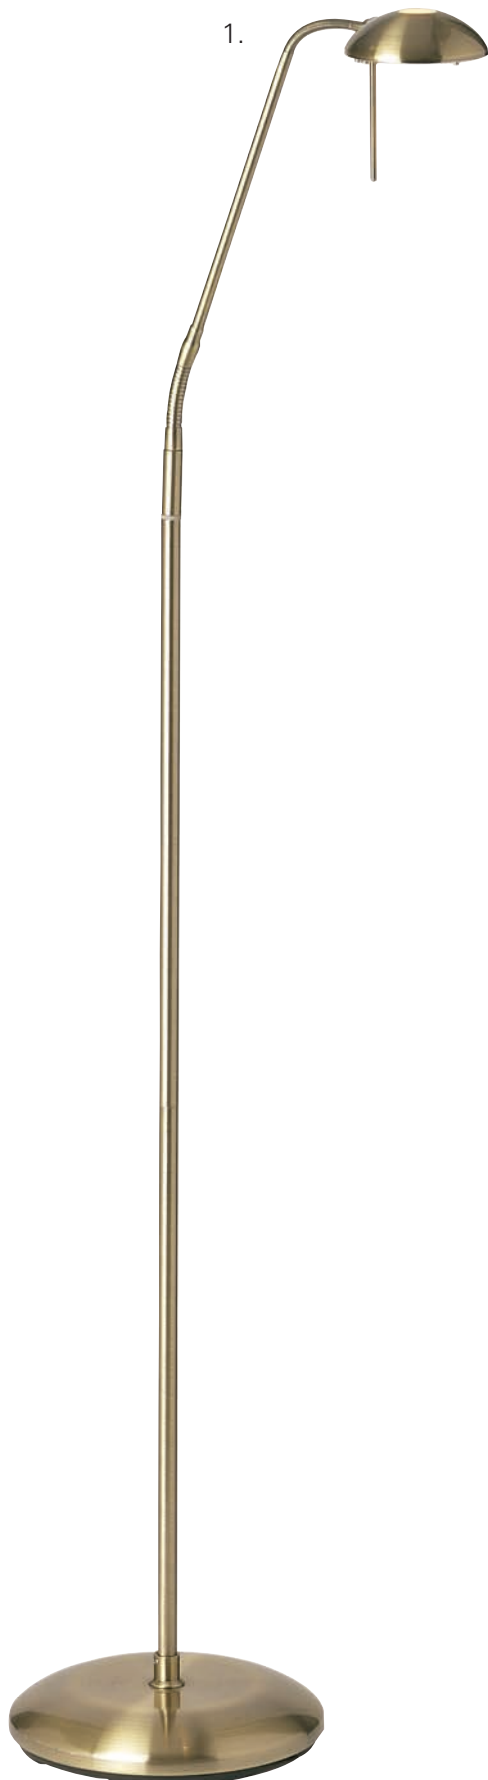

Touch Dimmer

1. Hackney Touch Task Floor 656-FL-AN

Antique brass plate

H: 1120-1590 W: 250 D: 500mm / G9

2. Hackney Touch Task Table 656-TL-AN

Antique brass plate

H: 355-570 W: 170 D: 370mm / G9

3. Hackney Touch Task Table 656-TL-SC

Satin chrome plate

H: 355-570 W: 170 D: 370mm / G9