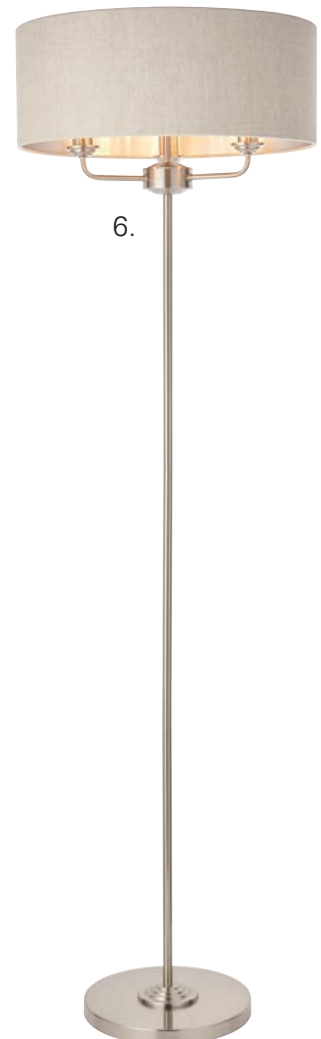

1. **Highclere 6lt Pendant** 94357
Brushed chrome plate & natural fabric
H: 350-1200 Sh H: 150 Sh Dia: 550mm
6 x E14

2. **Highclere 3lt Pendant** 94361
Brushed chrome plate & natural fabric
H: 350-1200 Sh H: 135 Sh Dia: 450mm
3 x E14

3. **Highclere 2lt Wall** 94403
Brushed chrome plate & natural fabric
Proj: 180 H: 250 W: 350mm / 2 x E14

4. **Highclere Wall** 94407
Brushed chrome plate & natural linen
Proj: 203 H: 207 Sh Dia: 150mm / E14

5. **Highclere 3lt Table** 94369
Brushed chrome plate & natural fabric
H: 500 Dia: 320mm / 3 x E14

6. **Highclere Floor** 94359
Brushed chrome plate & natural fabric
H: 1600 Dia: 470mm / 3 x E14