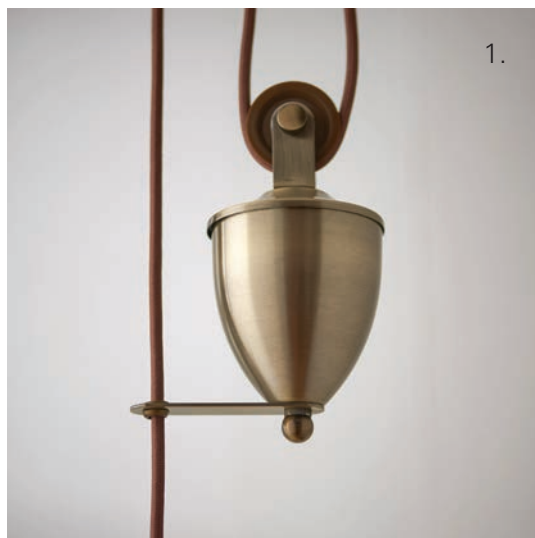

1.

2.

1. **Nicola Pendant** 68986  
Antique copper plate  
H: 350-1300 Dia: 300mm / E27

2. **Nicola Pendant** 68987  
Antique copper plate  
H: 450-1400 Dia: 300mm / E27

1. **Kimberley Pendant** 72813  
Copper plate  
H: 350-1550 Dia: 310mm / E27

# Polka

1. **Polka Rise & Fall Pendant** POLKA-AB  
Antique brass plate  
H: 920-1980 Dia: 370mm / E27

2. **Polka Rise & Fall Pendant** POLKA-SN  
Satin nickel plate  
H: 920-1980 Dia: 370mm / E27

1. **Victoria Rise & Fall 2lt Pendant** 69840