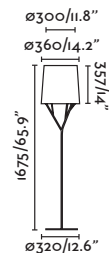

1. 29868 ●● Matt Black/Negro Mate + Black/Negro
   29869 ●● Matt White/Blanco Mate + White/Blanco

Material Body Steel/Acero
Shade Textile/Textil
Light Source 1 E27 max. 15W
Bulb incl. No
Recom. Bulb 17463/17464
Class II
IP 20
Cable 2 MT