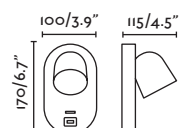

Corb

40135 ● Matt White/Blanco Mate

40136 ● Matt Black/Negro Mate

Material Body Aluminium/Aluminio

Light Source 1 GU10 max. 8W

Bulb incl. No

Recom. Bulb 17316/17320

Class I

IP 20