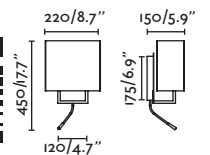

29980
29981

- Matt White/Blanco Mate + Beige
- Brown/Marrón + Beige

Material Body Steel/Acero
Shade Textile/Textil

Light Source 1 E14 max. 8W

Bulb incl. No

Recom. Bulb 17461

Class I

IP 20

Suspended Table&Floor
174

92

29982
29983

- Brown/Marrón + Beige
- Matt White/Blanco Mate + Beige

Material Body Steel/Acero
Diff Beige Textile/Textil Beige
Shade Textile/Textil

Light Source 1 E14 max. 8W

Bulb incl. No

Recom. Bulb 17461

Reader 1W, 3000K, 120Lm

Driver incl. Yes

Class I

Voltage (V/Hz) 100V-240V/50-60HZ

IP 20