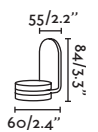

Studio by Nahrang

1. 51133 ● Matt Black/Negro Mate
   51134 ● Shiny Chrome/Cromo Brillo
   51135 ● Shiny White/Blanco Brillo

Material Body Aluminium+ABS/Aluminio+ABS
Light Source 1 E14 max. 8W
Bulb incl. No
Recom. Bulb 17461
Class II
IP 20
Cable 1.6 MT

Accessories/Accesorios

Wall accessory/ *Accesorio aplique*

51129