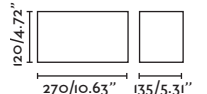

Tecto

63270

63271

- Matt White/Blanco Mate
- Matt Black/Negro Mate

Material **Body** Aluminium/Aluminio
Light Source 1 GU10 max. 8W
Bulb incl. No
Recom. Bulb 17316/17320
Class I
IP 20

Tecto

63272

63273

- Matt White/Blanco Mate
- Matt Black/Negro Mate

Material **Body** Aluminium/Aluminio
Light Source 2 GU10 max. 8W
Bulb incl. No
Recom. Bulb 17316/17320
Class I
IP 20

Tecto

63274

63275

- Matt White/Blanco Mate
- Matt Black/Negro Mate

Material **Body** Aluminium/Aluminio
Light Source 1 G53 AR111 max. 15W
Bulb incl. No
Recom. Bulb 97684227
Transf. incl. No
Recom. Transf. 98111020
Class III
Voltage (V/Hz) 100V-240V/50-60HZ
IP 20

Tecto

63276

63277

- Matt White/Blanco Mate
- Matt Black/Negro Mate

Material **Body** Aluminium/Aluminio
Light Source 2 G53 AR111 max. 30W
Bulb incl. No
Recom. Bulb 97684227
Transf. incl. No
Recom. Transf. 98111020
Class III
Voltage (V/Hz) 100V-240V/50-60HZ
IP 20