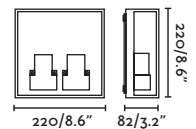

## Pivot

71304

● Matt White/Blanco Mate

71305

● Dark Grey/Gris Oscuro

**Material**

**Body** Aluminium/Aluminio

**Diff** Opal Glass/Cristal Opal