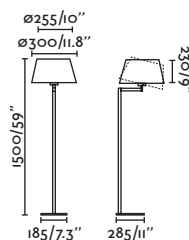

68489 Bronze/Bronce + White/Blanco

Material Body Steel/Acero
Shade Textile/Textil

Light Source 1 E27 max. 15W

Bulb incl. No

Recom. Bulb 17463/17498 Smart Bulb

Class II

IP 20

Cable 3.2 MT
350°