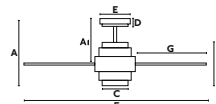

A	A1
460/18.11"	330/12.99"
B	C
280/11.02"	145/5.71"
D	E
55/2.2"	150/5.91"
F	G
Ø1320/52"	576/22.68"