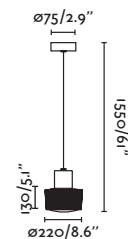

Muffin by Àlex & Manel Llusçà

74427C-04 ● Dark Grey/Gris Oscuro

Material Body Aluminium/Aluminio
Diff Opal PMMA/PMMA Opal

Light Source 3 E27 max. 15W

Bulb incl. No

Recom. Bulb 17437

Class I

IP 44

Bollard
436

Pole
468

Post
434

Wall
514