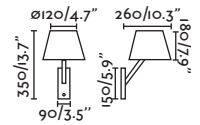

Moma

68506

● Shiny Chrome/Cromo Brillo + White/Blanco

68507

● Shiny Chrome/Cromo Brillo + Black/Negro

Material

Body Steel/Acero

Shade Textile/Textil

Light Source

1 E27 max. 15W

Bulb incl.

No

Recom. Bulb

17463/17498 Smart Bulb

Reader

1W, 6000K, 80Lm

Driver incl.

Yes

Class

I

Voltage (V/Hz)

100V-240V/50-60HZ

IP

20