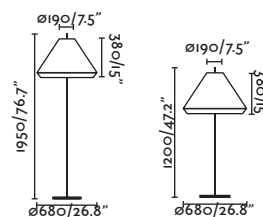

**W70**

1.95mt 71569-07  
 1.2mt 71575-07

**Material**

● Dark Grey/Gris Oscuro + Brown/Marrón  
 ● Dark Grey/Gris Oscuro + Brown/Marrón  
**Shade** Synthetic wicker/Mimbre sintético  
**Body** Aluminium/Aluminio  
**Diff** PEMD