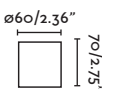

- 62150 Matt White/Blanco Mate
- 62151 Matt Black/Negro Mate
- 62152 Old Gold/Oro Viejo
- 62153 Satin Gold/Oro Satinado
- 62154 Shiny Copper/Cobre Brillo
- 62155 Satin Nickel/Niquel Satinado

Material Body Aluminium/Aluminio
Light Source 1 E27 max. 15W
Bulb incl. No
Recom. Bulb 17429/17464
Class II
IP 20

- 62170 Matt White/Blanco Mate
- 62171 Matt Black/Negro Mate
- 62172 Old Gold/Oro Viejo

Material Body Aluminium/Aluminio
Light Source 1 E27 max. 15W
Bulb incl. No
Recom. Bulb 17429/17464
Class II
IP 20