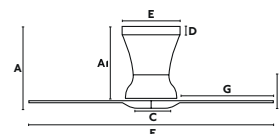

A	A1
272/10.71"	220/8.66"
B	C
120/4.72"	180/7.09"
D	E
25/1"	190/7.48"
F	G
Ø1430/56.3"	610/24.02"