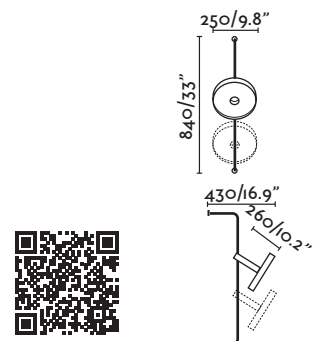

20165-95 ●● Black/Negro + Satin Gold/Oro Satinado
20165-96 ●● Satin Gold/Oro Satinado + Black/Negro

Material Body Steel/Acero
Shade Steel/Acero

Light Source 1 E27 max. 15W

Bulb incl. No

Recom. Bulb 17426/17496

Class II

IP 20

Cable 3.4 MT