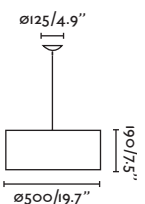

Cable

0.9 MT