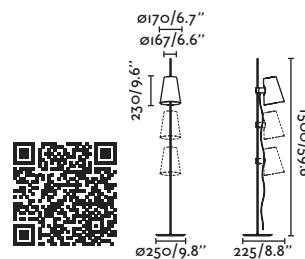

20034-88 Matt Black/Negro Mate + Beige
29998 Shiny Chrome/Cromo Brillo + Beige

Material Body Steel/Acero
Shade Steel/Acero

Light Source 1 E27 max. 15W

Bulb incl. No

Recom. Bulb 17463/17498 Smart Bulb

Class II

IP 20

Cable 3.5 MT