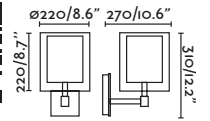

## Mitic

68420

●● Satin Nickel/Níquel Satinado + Beige

Material

Body Steel/Acero

Shade Textile/Textil

Light Source

1 E14 max. 8W