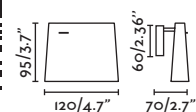

**Pixie** by Nahtrang

24015  
24016

● Matt White/Blanco Mate  
● Matt Black/Negro Mate

**Material** Body Aluminium/Aluminio  
**Light Source** HIGH POWER LED 2W 2700K 90Lm  
**CRI** >80  
**Driver incl.** Yes  
**Class** II  
**Voltage (V/Hz)** 100V-240V/50-60HZ  
**IP** 20  
**Beam angle** 45°  
 350° 90°