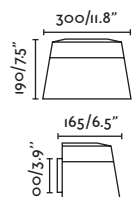

Sac by Àlex & Manel Llusçà

66191 ●● Dark Brown/Marrón Oscuro + Beige

Material Body Steel/Acero
Shade Textile/Textil

Light Source 2 E14 max. 8W
Bulb incl. No
Recom. Bulb 17461
Class I
IP 20