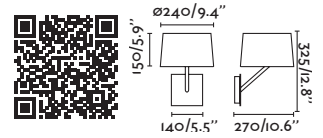

# Handy by Jordi Blasi

**28413** ●● Matt White/Blanco Mate + White/Blanco

**Material** **Body** Steel/Acero  
**Shade** Textile/Textil

**Light Source** 1 E27 max. 15W  
**Bulb incl.** No  
**Recom. Bulb** 17463/17498 Smart Bulb  
**Class** I  
**IP** 20