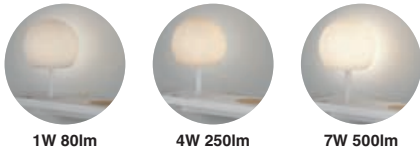

1W 80lm

4W 250lm

7W 500lm