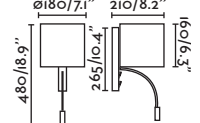

# Handy by Jordi Blasi

**28413** ●● Matt White/Blanco Mate + White/Blanco

**Material** **Body** Steel/Acero  
**Shade** Textile/Textil

**Light Source** 1 E27 max. 15W  
**Bulb incl.** No  
**Recom. Bulb** 17463/17498 Smart Bulb  
**Class** I  
**IP** 20