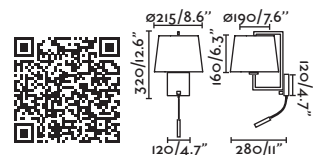

- 20172-01 Matt Nickel/Níquel Mate + White/Blanco
- 20172-02 Matt Nickel/Níquel Mate + Beige
- 20172-03 Matt Nickel/Níquel Mate + Black/Negro
- 20173-01 Old Gold/Oro Viejo + White/Blanco
- 20173-02 Old Gold/Oro Viejo + Beige
- 20173-03 Old Gold/Oro Viejo + Black/Negro

Material Body Steel/Acero
Shade Textile/Textil

Light Source 1 E27 max. 15W

Bulb incl. No

Recom. Bulb 17463/17498 Smart Bulb

Reader 3W, 3000K, 100Lm

Driver incl. Yes

Class I

Voltage (V/Hz) 100V-240V/50-60HZ

IP 20