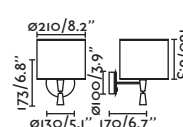

**Suspended Table&Floor**  
 160 78

**64309-47** ●● Matt Black/Negro Mate + Rattan/Ratán

**Material** **Body** Steel/Acero  
**Shade** Rattan/Ratán  
**Light Source** 1 E27 max. 15W  
**Bulb incl.** No  
**Recom. Bulb** 17463/17498 Smart Bulb  
**Reader** 3W, 3000K, 280Lm  
**Driver incl.** Yes  
**Class** I  
**Voltage (V/Hz)** 100V-240V/50-60HZ  
**IP** 20