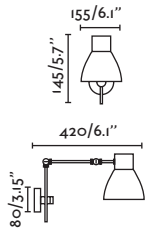

## Celia

40070

● Matt Black/Negro Mate

**Material** Body Steel/Acero  
**Light Source** 1 E14 max. 8W  
**Bulb incl.** No  
**Recom. Bulb** 17461  
**Class** II  
**IP** 20  
**Cable** 1.8 MT