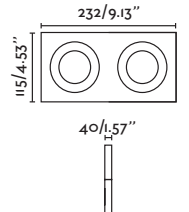

Argón

43403
43413

- Matt White/Blanco Mate
- Matt Black/Negro Mate

Material	Body Aluminium/Aluminio
Light Source	2 GU10 max. 8W
Bulb incl.	No
Recom. Bulb	17316/17320
Socket incl.	No
Recom. Socket	43065
IP	20
Cut out	220x102 ↙ 60°