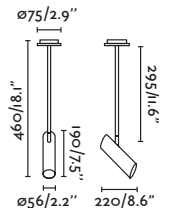

### Link by Estudi Ribaudí

29879

● Matt White/Blanco Mate

29880

● Matt Black/Negro Mate

**Material** Body Steel/Acero

**Light Source** 4 GU10 max. 8W

**Bulb incl.** No