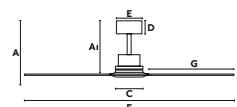

A	A1
330/12.99"	320/12.6"
B	C
165/6.5"	160/6.3"
D	E
70/2.8"	160/6.3"
F	G
ø1320/52"	660/25.98"

**Smart option**  
Opción inteligente

**Programmable from 1-4-8h**  
Programable de 1-4-8h