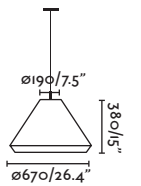

R45 Cone 71579C-04
Hole 71579H-04
Material Dark Grey/Gris Oscuro + White/Blanco
Dark Grey/Gris Oscuro + White/Blanco
Shade PEMD
Body Aluminium/Aluminio