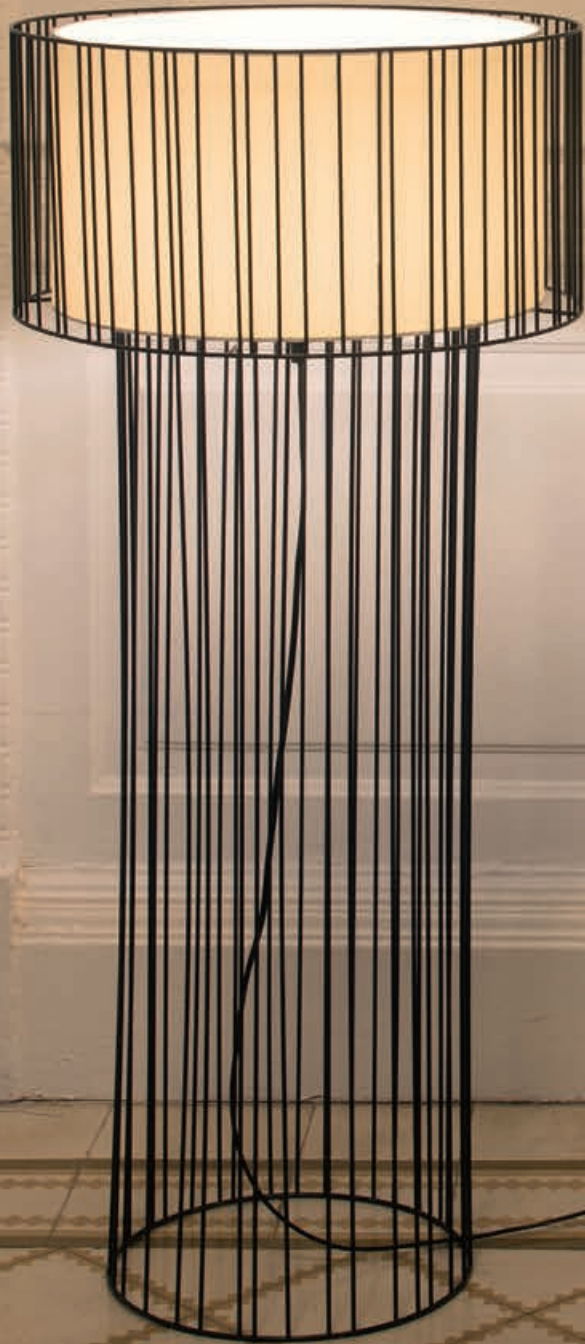

**Recom. Bulb** 17463/17464

**Class** II

**IP** 20

**Cable** 2.8 MT

**Suspended**  
171

**Wall**  
318

**29997**  Shiny Chrome/Cromo Brillo + Beige

**Material** Body Steel/Acero  
Shade Textile/Textil