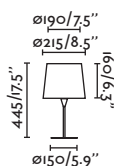

- 64316-35 White/Blanco + Beige
- 64316-36 White/Blanco + Yellow/Amarillo
- 64316-37 White/Blanco + Green/Verde
- 64317-35 Black/Negro + Beige
- 64317-36 Black/Negro + Yellow/Amarillo
- 64317-37 Black/Negro + Green/Verde

Material Body Steel/Acero
Shade Textile/Textil

Light Source 1 E27 max. 15W

Bulb incl. No

Recom. Bulb 17463/17498 Smart Bulb

Class II

IP 20

Cable 1.5 MT

⏻