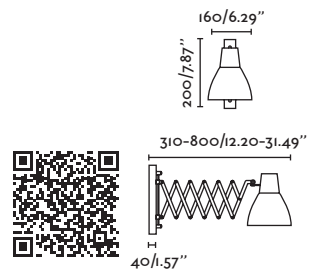

### Snap

57402

● White/Blanco

57403

● Dark Grey/Gris Oscuro

**Material** Body Steel/Acero  
**Light Source** 1 E27 max. 15W  
**Bulb incl.** No  
**Recom. Bulb** 17463/17498 Smart Bulb  
**Class** II  
**IP** 20  
 350° 50°