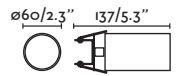

IP44

Ebba

42919

- Satin Nickel/Niquel Satinado

Material Body Aluminium/Aluminio
Diff Opal PMMA/PMMA Opal
Light Source SMD LED 4W 3000K 304Lm
CRI >80
Driver incl. Yes
Class II
Voltage (V/Hz) 220V- 240V/50-60HZ
IP 44
Cut out $\varnothing 63$