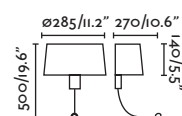

Suspended 173  
Table&Floor 104

29941  
29946

●● Matt White/Blanco Mate + White/Blanco  
●● Matt Black/Negro Mate + Black/Negro

**Material** Body Steel/Acero  
Diff White/Blanco  
Shade Textile/Textil

**Light Source** 1 E27 max. 15W  
**Bulb incl.** No  
**Recom. Bulb** 17463  
**Reader** 1W, 3500K, 80Lm  
**Driver incl.** Yes  
**Class** I  
**Voltage (V/Hz)** 100V-240V/50-60HZ  
**IP** 20