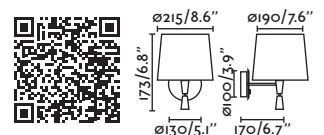

- 64308-35 Matt White/Blanco Mate + Beige
- 64308-36 Matt White/Blanco Mate + Yellow/Amarillo
- 64308-37 Matt White/Blanco Mate + Green/Verde
- 64309-35 Matt Black/Negro Mate + Beige
- 64309-36 Matt Black/Negro Mate + Yellow/Amarillo
- 64309-37 Matt Black/Negro Mate + Green/Verde

Material Body Steel/Acero
Shade Textile/Textil

Light Source 1 E27 max. 15W
Bulb incl. No
Recom. Bulb 17463/17498 Smart Bulb
Reader 3W, 3000K, 280Lm
Driver incl. Yes
Class I
Voltage (V/Hz) 100V-240V/50-60HZ
IP 20