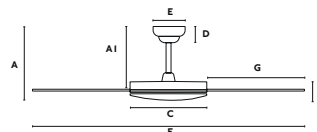

A	A1
330/12.99"	250/9.84"
B	C
150/5.91"	330/12.99"
D	E
58/2.3"	150/5.91"
F	G
Ø1320/52"	490/19.29"

*Order your Smart Fan with the reference of the fan finished in WP and add the reference 34150 of the gear. The price of the gear is with PRO35 discount.
Solicita tu Smart Fan con la referencia del ventilador acabado en WP y añade la referencia 34150 del receptor. El precio del receptor es con el descuento PRO35.