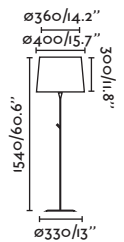

- 64312-41 Matt White/Blanco Mate + Beige
- 64312-42 Matt White/Blanco Mate + Yellow/Amarillo
- 64312-43 Matt White/Blanco Mate + Green/Verde
- 64313-41 Matt Black/Negro Mate + Beige
- 64313-42 Matt Black/Negro Mate + Yellow/Amarillo
- 64313-43 Matt Black/Negro Mate + Green/Verde

Material Body Steel/Acero
Shade Textile/Textil

Light Source 1 E27 max. 15W

Bulb incl. No

Recom. Bulb 17464

Class II

IP 20

Cable 1.8 MT