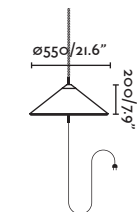

R17

71584-03

Material

●● Dark Grey/Gris Oscuro + White/Blanco
Shade PEMD
Body Aluminium/Aluminio