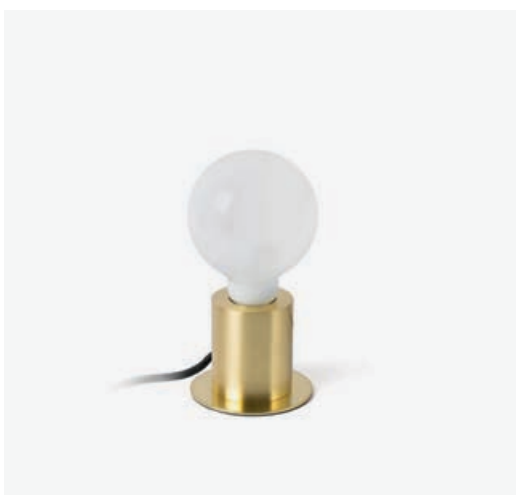

# Ten

 by Faro Lab

- 62156  Shiny Copper/Cobre Brillo
- 62157  Satin Gold/Oro Satinado
- 62168  Matt White/Blanco Mate
- 62169  Matt Black/Negro Mate

<b>Material</b>	<b>Body</b> Steel/Acero
<b>Light Source</b>	1 E27 max. 15W
<b>Bulb incl.</b>	No
<b>Recom. Bulb</b>	17429/17464
<b>Class</b>	II
<b>IP</b>	20
<b>Cable</b>	1.5 MT