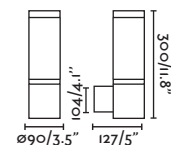

Orwell

75701

● Dark Grey/Gris Oscuro

Material Body Aluminium/Aluminio
Diff Opal PC/PC Opal

Light Source SMD LED 13W 480Lm

Dimmable W 4w 95Lm / 13w 480Lm

Dimmable K 3000 - 6500K

CRI >80

Driver incl. Yes

Class I

Voltage (V/Hz) 220V- 240V/50-60HZ

IP 54