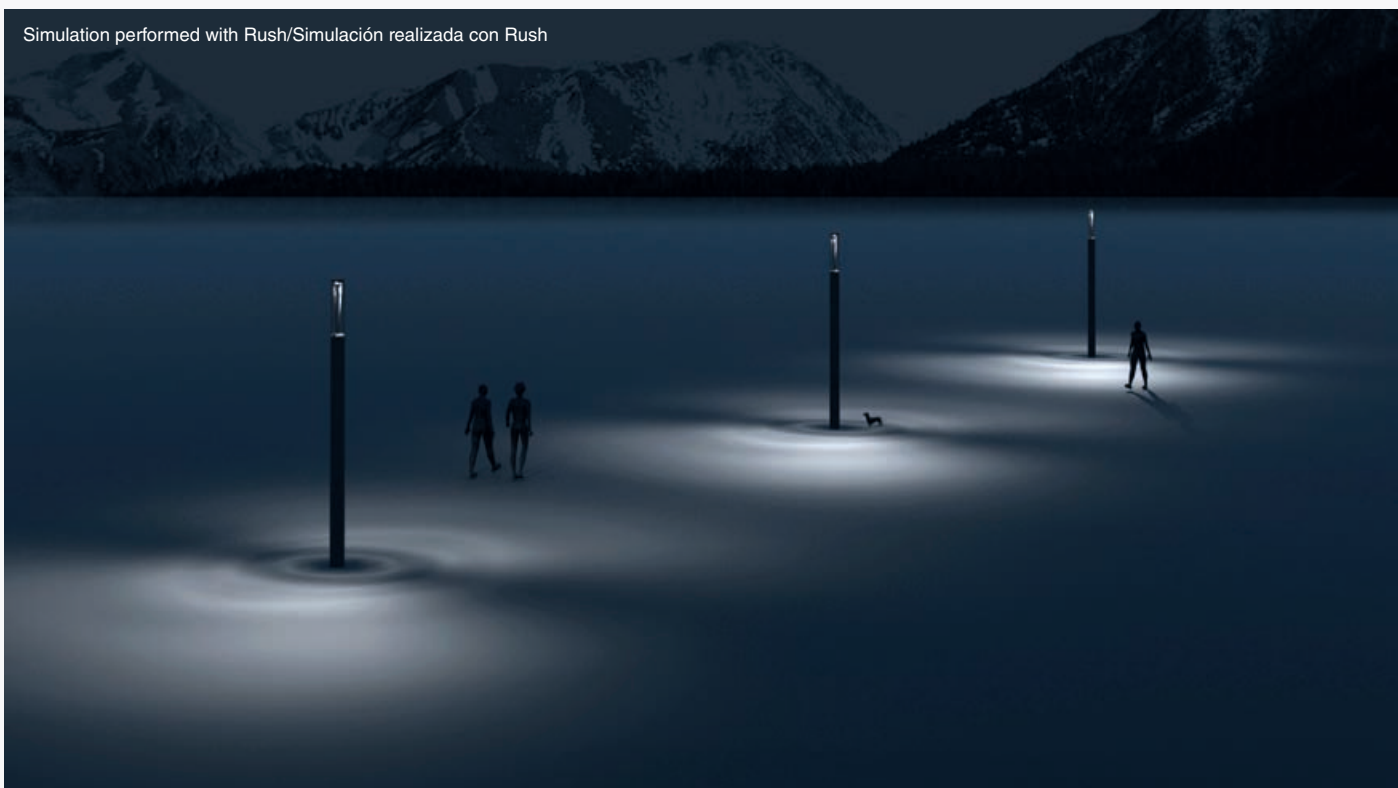

Rush H.3100 mm

38W

3000K

Ref. 750311

Optics 360° Wide

Luminaire interdistance/Interdistancia entre luminarias 12mt.