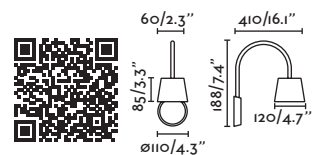

100V-240V/50-60HZ

**IP**

20

64302  
64303

●● Matt White/Blanco Mate + White/Blanco  
●● Matt Black/Negro Mate + Black/Negro

**Material**

**Body** Steel/Acero  
**Diff** White Steel/Acero Blanco  
**Shade** Textile/Textil