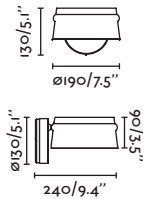

**Suspended Table&Floor**  
132

66

Touch dimmer

**29566** ●● Matt Black/Negro Mate + Cherry/Cerezo  
**Material** **Shade** Wood/Madera  
**29396** ●● Matt Black/Negro Mate + Ash tree/Fresno  
**Material** **Shade** Wood/Madera  
**Body** Steel/Acero  
**Light Source** SMD LED 6W 2700K 500Lm  
**Dimmable W** 1w 100Lm / 3w 300Lm / 6w 600Lm  
**CRI** >80  
**Driver incl.** Yes  
**Class** II  
**Voltage (V/Hz)** 100V-240V/50-60HZ  
**IP** 20