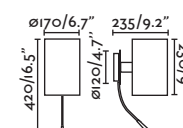

20032-80
20032-81

- Black/Negro + Beige
- Black/Negro + Green/Verde

Material Body Steel/Acero
Shade Steel/Acero

Light Source 1 E27 max. 15W

Bulb incl. No

Recom. Bulb 17463/17498 Smart Bulb

Reader 1W, 3000K, 100Lm

Driver incl. Yes

Class I

Voltage (V/Hz) 100V-240V/50-60HZ

IP 20
360°