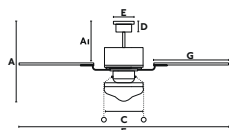

A	A1
500/19.69"	246/9.69"
B	C
330/12.99"	285/11.22"
D	E
60/2.4"	130/5.12"
F	G
Ø1320/52"	541/21.3"