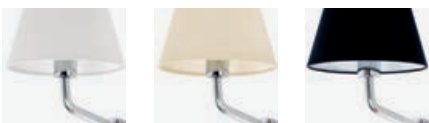

\*Structures and shades also sold separately 748 / Estructuras y pantallas también se venden por separado 748

- 29680-19  Matt Nickel/Níquel Mate + White/Blanco
- 29680-20  Matt Nickel/Níquel Mate + Beige
- 29680-21  Matt Nickel/Níquel Mate + Black/Negro
- 29681-19  Old Gold/Oro Viejo + White/Blanco
- 29681-20  Old Gold/Oro Viejo + Beige
- 29681-21  Old Gold/Oro Viejo + Black/Negro