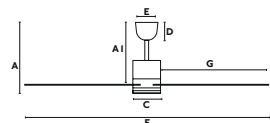

A	A1
670/26.38"	630/24.8"
B	C
200/7.87"	300/11.81"
D	E
170/6.7"	240/9.45"
F	G
ø3050/120.1"	1400/55.12"