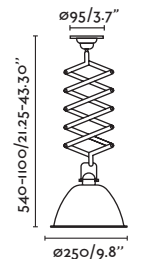

Claire

62802

● Shiny Black/Negro Brillo

62803

● Shiny Green/Verde Brillo

Material

Body Steel/Acero

Light Source

1 E27 max. 15W

Bulb incl.

No

Recom. Bulb

17426

Class

I

IP

20

Cable

1.4 MT