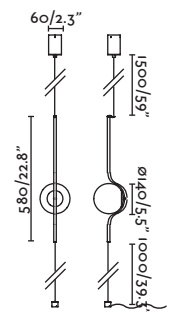

*Max. ceiling height 3mts./Altura max. techo 3mts.