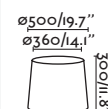

Suspended
Suspensión

2P0730