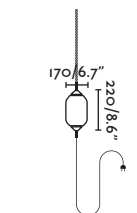

Portable Portátil

*Rope not included/cuerda no incluida

Light Source 1 E27 max. 15W
Bulb incl. No
Recom. Bulb 17463
IP 65
Cable 2 MT

W100

71584-08

Material

●● Dark Grey/Gris Oscuro + Brown/Marrón
Shade Synthetic wicker/Mimbre sintético
Body Aluminium/Aluminio
Diff PEMD

W70

71584-07

Material

●● Dark Grey/Gris Oscuro + Brown/Marrón
Shade Synthetic wicker/Mimbre sintético
Body Aluminium/Aluminio
Diff PEMD

T70

71584-05

71584-06

Material

●● Dark Grey/Gris Oscuro + Cream/Crema
●● Dark Grey/Gris Oscuro + Brown/Marrón
Shade Textilene
Body Aluminium/Aluminio
Diff PEMD

R45

71584-04

Material

●● Dark Grey/Gris Oscuro + White/Blanco
Shade PEMD
Body Aluminium/Aluminio

R55

71584-01

Material

●● Dark Grey/Gris Oscuro + White/Blanco
Shade PEMD
Body Aluminium/Aluminio

R17

71584-03

Material

●● Dark Grey/Gris Oscuro + White/Blanco
Shade PEMD
Body Aluminium/Aluminio