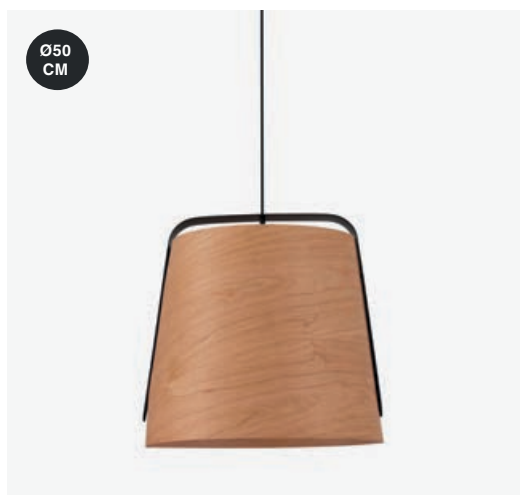

29848 ●● Matt Black/Negro Mate + Cherry/Cerezo

Material **Body** Steel/Acero
Shade Wood/Madera

Light Source 1 E27 max. 15W

Bulb incl. No

Recom. Bulb 17463/17464

Class II

IP 20

Cable 2 MT

Table&Floor
68

Wall
236