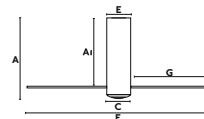

A	A1
450/17.72"	420/16.54"
B	C
420/16.54"	160/6.3"
D	E
	130/5.12"
F	G
Ø1280/50.4"	430/16.93"

*Order your Smart Fan with the reference of the fan finished in WP and add the reference 34150 of the gear. The price of the gear is with PRO35 discount.
Solicita tu Smart Fan con la referencia del ventilador acabado en WP y añade la referencia 34150 del receptor. El precio del receptor es con el descuento PRO35.