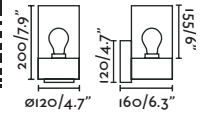

Kila

71743
71744
71745

- Dark Grey/Gris Oscuro +Transparent/Transparente
- Dark Grey/Gris Oscuro +Smoked/Fumé
- Dark Grey/Gris Oscuro +Amber/Ámbar

Material Body Aluminium/Aluminio
Diff Transparent Glass/Cristal Transparente

Light Source 1 E27 max. 15W

Bulb incl. No

Recom. Bulb 17463

Class I

IP 65