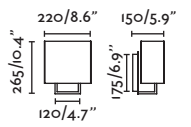

92

29982  
29983

- Brown/Marrón + Beige
- Matt White/Blanco Mate + Beige

**Material** Body Steel/Acero  
Diff Beige Textile/Textil Beige  
Shade Textile/Textil

**Light Source** 1 E14 max. 8W

**Bulb incl.** No