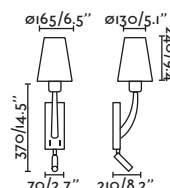

- 29682-19 Matt Nickel/Níquel Mate + White/Blanco
- 29682-20 Matt Nickel/Níquel Mate + Beige
- 29682-21 Matt Nickel/Níquel Mate + Black/Negro
- 29683-19 Old Gold/Oro Viejo + White/Blanco
- 29683-20 Old Gold/Oro Viejo + Beige
- 29683-21 Old Gold/Oro Viejo + Black/Negro

Material Body Steel/Acero
Shade Textile/Textil

Light Source 1 E27 max. 15W
Bulb incl. No
Recom. Bulb 17463/17498 Smart Bulb
Reader 4W, 3000K, 120Lm
Driver incl. Yes
Class I
Voltage (V/Hz) 100V-240V/50-60HZ
IP 20