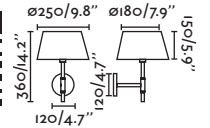

Mitic

68420

●● Satin Nickel/Níquel Satinado + Beige

Material

Body Steel/Acero

Shade Textile/Textil

Light Source

1 E14 max. 8W

Bulb incl.

No

Recom. Bulb

17461

Class

I

IP

20