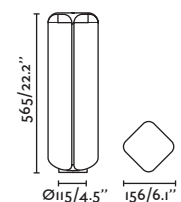

## Naya

71198

● Dark Grey/Gris Oscuro