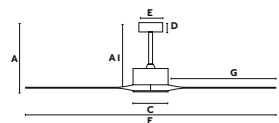

A	A1
480/18.9"	430/16.93"
B	C
170/6.69"	210/8.27"
D	E
65/2.6"	150/5.91"
F	G
ø2400/94.5"	1000/39.37"

*Order your Smart Fan with the reference of the fan finished in WP and add the reference 34150 of the gear. The price of the gear is with PRO35 discount.
Solicita tu Smart Fan con la referencia del ventilador acabado en WP y añade la referencia 34150 del receptor. El precio del receptor es con el descuento PRO35.