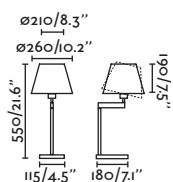

**Class** II

**IP** 20

**Cable** 2.4 MT  
350°  

68489  Bronze/Bronce + White/Blanco

**Material** Body Steel/Acero  
Shade Textile/Textil

**Light Source** 1 E27 max. 15W

**Bulb incl.** No

**Recom. Bulb** 17463/17498 Smart Bulb