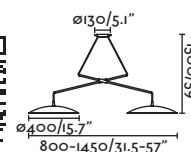

**Class** II

**Voltage (V/Hz)** 220V- 240V/50-60HZ

**IP** 20

**Cable** 1.5 MT

Wall  
224

**24500** ● Matt White/Blanco Mate

**Material** **Body** Steel/Acero  
**Diff** Opal Glass/Cristal Opal

**Light Source** SMD LED 20W 3000K 1150Lm