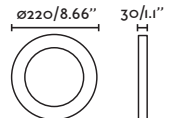

## Tod

42927

● Matt White/Blanco Mate

<b>Material</b>	<b>Body</b> Aluminium/Aluminio <b>Diff</b> Opal PMMA/PMMA Opal
<b>Light Source</b>	SMD LED 24W 3000K 2000Lm
<b>CRI</b>	>80
<b>Driver incl.</b>	Yes
<b>Class</b>	I
<b>Voltage (V/Hz)</b>	220V- 240V/50-60HZ
<b>IP</b>	44
<b>Beam angle</b>	160°
<b>Cut out</b>	ø160