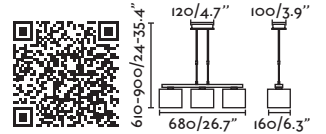

**Table&Floor**  
114

**Wall**  
280

Ø47  
CM