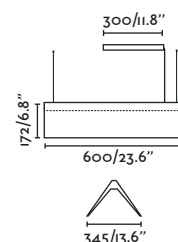

*More dimmable options under request/*Otras opciones de regulación bajo pedido*