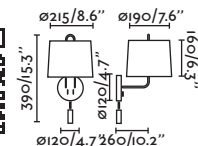

- 24032-01 White/Blanco + White/Blanco
- 24032-02 White/Blanco + Beige
- 24033-01 Chrome/Cromo + White/Blanco
- 24033-02 Chrome/Cromo + Beige
- 24033-03 Chrome/Cromo + Black/Negro

Material **Body** Steel/Acero
Shade Textile/Textil

Light Source 1 E27 max. 15W
Bulb incl. No
Recom. Bulb 17463/17498 Smart Bulb
Reader 3W, 2700K, 150Lm
Driver incl. Yes

Class II
Voltage (V/Hz) 100V-240V/50-60HZ
IP 20