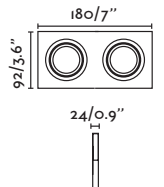

Radón

43396
43406

- Matt White/Blanco Mate
- Matt Black/Negro Mate

Material Body Aluminium/Aluminio
Light Source 1 GU10 max. 8W
Bulb incl. No
Recom. Bulb 17316/17320
Socket incl. No
Recom. Socket 43065
Class III
IP 20
Cut out $\varnothing 80$

Radón

43397
43407

- Matt White/Blanco Mate
- Matt Black/Negro Mate

Material Body Aluminium/Aluminio
Light Source 2 GU10 max. 8W
Bulb incl. No
Recom. Bulb 17316/17320
Socket incl. No
Recom. Socket 43065
IP 20
Cut out 80x170

Radón

43398
43408

- Matt White/Blanco Mate
- Matt Black/Negro Mate

Material Body Aluminium/Aluminio
Light Source 1 GU10 max. 8W
Bulb incl. No
Recom. Bulb 17316/17320
Socket incl. No
Recom. Socket 43065
IP 20
Cut out $\varnothing 80$