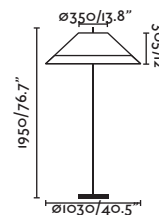

**W70**

1.95mt 71569-07  
 1.2mt 71575-07

**Material**

● Dark Grey/Gris Oscuro + Brown/Marrón  
 ● Dark Grey/Gris Oscuro + Brown/Marrón  
**Shade** Synthetic wicker/Mimbre sintético  
**Body** Aluminium/Aluminio  
**Diff** PEMD