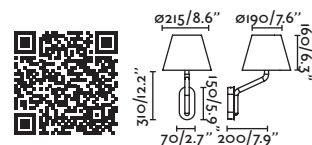

- 24005-10 Shiny Chrome/Cromo Brillo + White/Blanco
- 24005-11 Shiny Chrome/Cromo Brillo + Beige
- 24005-12 Shiny Chrome/Cromo Brillo + Black/Negro

Material **Body** Steel/Acero
Shade Textile/Textil

Light Source 1 E27 max. 15W
Bulb incl. No
Recom. Bulb 17463/17498 Smart Bulb
Class II
IP 20