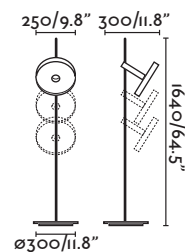

20164-95 ●● Black/Negro + Satin Gold/Oro Satinado
20164-96 ●● Satin Gold/Oro Satinado + Black/Negro

Material Body Steel/Acero
Shade Steel/Acero

Light Source 1 E27 max. 15W

Bulb incl. No

Recom. Bulb 17426/17496

Class II

IP 20

Cable 3.4 MT