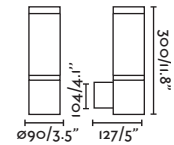

Orwell

75700

● Dark Grey/Gris Oscuro

Material Body Aluminium/Aluminio
Diff Opal PC/PC Opal

Light Source SMD LED 8W 3000K 450Lm

CRI >80

Driver incl. Yes

Class I

Voltage (V/Hz) 220V- 240V/50-60HZ

IP 54