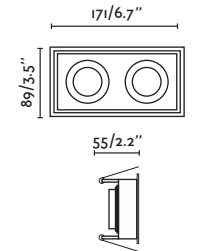

### Hyde

40124

● Matt White/Blanco Mate

40125

● Matt Black/Negro Mate

**Material** Body Steel/Acero  
**Light Source** 2 GU10 max. 8W  
**Bulb incl.** No  
**Recom. Bulb** 17316/17320  
**Socket incl.** No  
**Recom. Socket** 43065  
**IP** 44  
**Cut out** 83x165