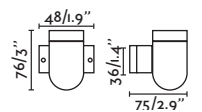

Sera

62302

● Shiny White/Blanco Brillo

62303

● Shiny Black/Negro Brillo

Material	Body Ceramic/Cerámica
Light Source	1 E27 max. 15W
Bulb incl.	No
Recom. Bulb	17463/17464
Class	II
IP	20