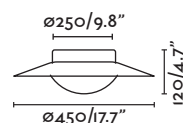

62144
62145
62146
62147

- Matt White/Blanco Mate
- Matt White/Blanco Mate + Satin Nickel/Níquel Satinado
- Matt Black/Negro Mate + Satin Gold/Oro Satinado
- Matt Black/Negro Mate + Satin Copper/Cobre Satinado

Material Body Steel/Acero
Diff Opal Glass/Cristal Opal

Light Source SMD LED 17W 3000K 1600Lm

CRI >80

Driver incl. Yes

Class I

Voltage (V/Hz) 100V-240V/50-60HZ

IP 20