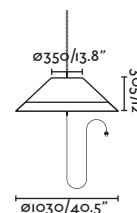

W70

71584-07

Material

●● Dark Grey/Gris Oscuro + Brown/Marrón
Shade Synthetic wicker/Mimbre sintético
Body Aluminium/Aluminio
Diff PEMD