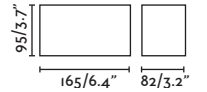

Tecto

63274

63275

- Matt White/Blanco Mate
- Matt Black/Negro Mate

Material **Body** Aluminium/Aluminio
Light Source 1 G53 AR111 max. 15W
Bulb incl. No
Recom. Bulb 97684227
Transf. incl. No
Recom. Transf. 98111020
Class III
Voltage (V/Hz) 100V-240V/50-60HZ
IP 20