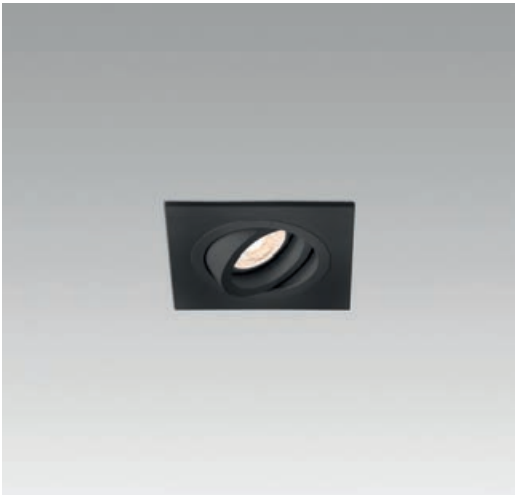

### Hyde

40122

● Matt White/Blanco Mate

40123

● Matt Black/Negro Mate

**Material** Body Steel/Acero  
**Light Source** 2 GU10 max. 8W  
**Bulb incl.** No  
**Recom. Bulb** 17316/17320  
**Socket incl.** No  
**Recom. Socket** 43065  
**IP** 20  
**Cut out** 182x93  