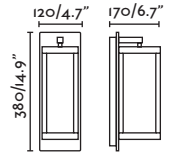

Kerala

74453

● Dark Grey/Gris Oscuro

Material Body Aluminium/Aluminio
Diff Transparent Glass/Cristal Transparente

Light Source SMD LED 13W 3000K 600Lm

CRI >80

Driver incl. Yes

Class I

Voltage (V/Hz) 100V-240V/50-60HZ

IP 54

Portable
404