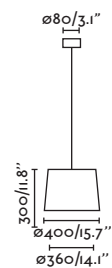

**IP**

20

**Cable**

1.7 MT

**Table&Floor**  
80

**Wall**  
240

64314-44  
64314-45  
64314-46

●● Matt Black/Negro Mate + Beige  
●● Matt Black/Negro Mate + Yellow/Amarillo  
●● Matt Black/Negro Mate + Green/Verde