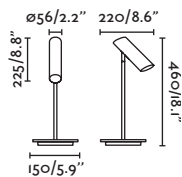

**IP** 20

**Cable** 2 MT

indoor

Table & Floor / Mesa y Suelo

- 29881  Matt White/Blanco Mate
- 29882  Matt Black/Negro Mate
- 29898  Bronze/Bronce

**Material** Body Steel/Acero  
**Light Source** 1 GU10 max. 8W  
**Bulb incl.** No  
**Recom. Bulb** 17320/97685327  
**Class** II  
**IP** 20  
**Cable** 1.9 MT