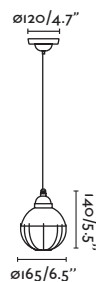

Lou

62800

● Shiny Black/Negro Brillo

62801

● Shiny Green/Verde Brillo

Material

Body Steel/Acero

Light Source

1 E27 max. 15W

Bulb incl.

No

Recom. Bulb

17463/17498 Smart Bulb

Class

I

IP

20

Cable

0.9 MT

Lang

62804

● Shiny Black/Negro Brillo

62805

● Shiny Green/Verde Brillo

Material

Body Steel/Acero

Light Source

1 E27 max. 15W

Bulb incl.

No

Recom. Bulb

17426

Class

I

IP

20

Cable

1.4 MT

Mou

62806

● Shiny Black/Negro Brillo

Material

Body Steel/Acero

Light Source

1 E27 max. 15W

Bulb incl.

No

Recom. Bulb

17463/17498 Smart Bulb

Class

I

IP

20

Cable

1.1 MT

350°

Claire

62802

● Shiny Black/Negro Brillo

62803

● Shiny Green/Verde Brillo

Material

Body Steel/Acero

Light Source

1 E27 max. 15W

Bulb incl.

No

Recom. Bulb

17426

Class

I

IP

20

Cable

1.4 MT