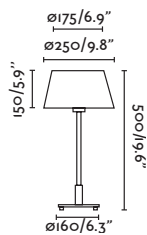

Mitic

68417

● ● Satin Nickel/Níquel Satinado + Beige

Material Body Steel/Acero
Shade Textile/Textil
Light Source 1 E14 max. 8W
Bulb incl. No
Recom. Bulb 17461
Class II
IP 20
Cable 1.8 MT