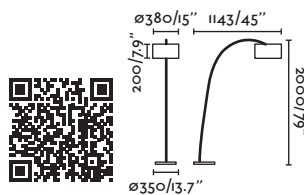

Papua

68462 Matt White/Blanco Mate + White/Blanco
68463 Matt Black/Negro Mate + Black/Negro

Material **Body** Steel/Acero
Shade Textile/Textil
Light Source 1 E27 max. 15W
Bulb incl. No
Recom. Bulb 17463/17464
Class II
IP 20
Cable 2 MT