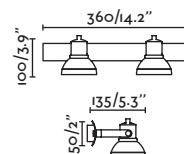

- 40553 Matt White/Blanco Mate
- 40554 Dark Grey/Gris Oscuro
- 40555 Satin Nickel/Níquel Satinado

Material Body Steel/Acero
Light Source 2 GU10 max. 8W
Bulb incl. No
Recom. Bulb 17320/97685327
Class I
IP 20

- 40556 Matt White/Blanco Mate
- 40557 Dark Grey/Gris Oscuro

Material Body Steel/Acero
Light Source 3 GU10 max. 8W
Bulb incl. No
Recom. Bulb 17320/97685327
Class I
IP 20