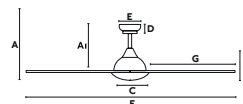

A	A1
320/12.6"	260/10.24"
B	C
200/7.87"	220/8.66"
D	E
70/2.8"	170/6.69"
F	G
Ø1320/52"	590/23.23"

*Order your Smart Fan with the reference of the fan finished in WP and add the reference 34150 of the gear. The price of the gear is with PRO35 discount.
Solicita tu Smart Fan con la referencia del ventilador acabado en WP y añade la referencia 34150 del receptor. El precio del receptor es con el descuento PRO35.