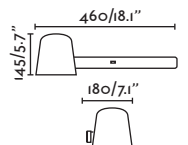

- 62360 White/Blanco
- 62361 Black/Negro

- **Material** Body Steel/Acero
  Shade Steel/Acero
- **Light Source** 1 E27 max. 15W
- **Bulb incl.** No
- **Recom. Bulb** 17462
- **Class** II
- **IP** 20