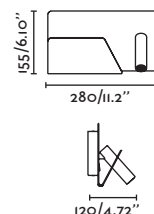

Left reader/Lector izquierdo

- 62124 Matt White/Blanco Mate
- 62125 Grey/Gris

Material Body Aluminium+Steel/Aluminio+Acero
Light Source HIGH POWER LED 3W 3000K 140Lm
CRI >80
Driver incl. Yes
Class I
Voltage (V/Hz) 100V-240V/50-60HZ
IP 20

Beam angle 30°
350° 90°