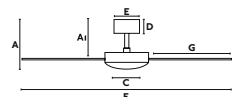

Ø1070  
717

- Material Body** Steel/Acero
- Material Blades** MDF
- W** 15-30-56
- RPM** 100-150-205
- Airflow** 154.3 m3 min
- V/Hz** 220V- 240V/50HZ
- Accesories** ☒ 33928 Wall Control 3 speeds  
33929 Remote Control/dimer-on-off  
33937 Remote Control/Programmer
- Opt. downrod** Page 738