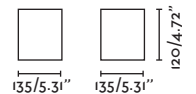

Tecto

63276

63277

- Matt White/Blanco Mate
- Matt Black/Negro Mate

Material **Body** Aluminium/Aluminio
Light Source 2 G53 AR111 max. 30W
Bulb incl. No
Recom. Bulb 97684227
Transf. incl. No
Recom. Transf. 98111020
Class III
Voltage (V/Hz) 100V-240V/50-60HZ
IP 20