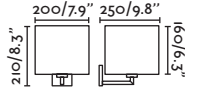

Sahara

62705
62706

● Shiny Chrome/Cromo Brillo + Beige
● Shiny Chrome/Cromo Brillo + White/Blanco

Material **Body** Steel/Acero
Shade Textile/Textil

Light Source 1 E27 max. 15W
Bulb incl. No
Recom. Bulb 17463/17498 Smart Bulb
Class I
IP 20