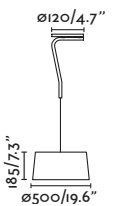

Table&Floor  
104Wall  
268

**29988** ●● Matt White/Blanco Mate + Beige

**Material** **Body** Steel/Acero  
**Diff** Opal PC/PC Opal  
**Shade** Textile/Textil

**Light Source** 3 E27 max. 15W

**Bulb incl.** No