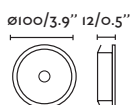

Canopy recessed
Florón empotrable

With frame
Con marco

64231

Trimless
Sin marco

64232

Compatible in these situations / Compatibles en estas situaciones.

✓ Electrical wire+Turnbuckle <i>Cable eléctrico+ Tensor independiente</i>	✓ Canopy with lamp holder <i>Florón con portalámparas E14 / E27</i>	✗ Canopy with turnbuckle <i>Florón con tensor</i>	✗ Canopy with driver <i>Florón con driver</i>

Hook accessory for displaced light output.
Accesorio gancho para punto de luz desplazado.

Hook
Gancho

68602

*Track connector for suspension
Conector carril para suspensión

Track
Carril

01997001

01997002

*Accessories compatible with all pendants with bulb and without turnbuckle. / *Accesorios compatibles con todos los colgantes con bombilla y sin tensor/es*