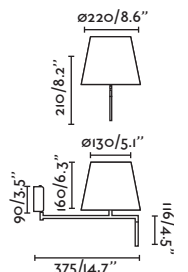

- 64400-10 ● Dark Grey/Gris Oscuro + White/Blanco
- 64400-11 ● Dark Grey/Gris Oscuro + Beige
- 64400-12 ● Dark Grey/Gris Oscuro + Black/Negro

Material Body Steel/Acero
Shade Textile/Textil

Light Source 1 E27 max. 15W

Bulb incl. No

Recom. Bulb 17463/17498 Smart Bulb

Class I

IP 20