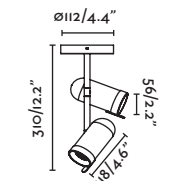

## Tecto

63270

63271

- Matt White/Blanco Mate
- Matt Black/Negro Mate

**Material** **Body** Aluminium/Aluminio  
**Light Source** 1 GU10 max. 8W  
**Bulb incl.** No  
**Recom. Bulb** 17316/17320  
**Class** I  
**IP** 20