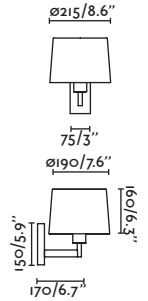

- 68490-01 Old Bronze/Bronce Envejecido + White/Blanco
- 68490-02 Old Bronze/Bronce Envejecido + Beige
- 68490-03 Old Bronze/Bronce Envejecido + Black/Negro
- 68491-01 Shiny Chrome/Cromo Brillo + White/Blanco
- 68491-02 Shiny Chrome/Cromo Brillo + Beige
- 68491-03 Shiny Chrome/Cromo Brillo + Black/Negro

Material Body Steel/Acero
Shade Textile/Textil
Light Source 1 E27 max. 15W
Bulb incl. No
Recom. Bulb 17463/17498 Smart Bulb
Class I
IP 20