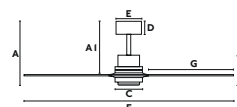

ø1680  
617

ø1320  
651

**Material Body** Steel/Acero  
**Material Blades** Wood/Madera  
**W** 13-26-55  
**RPM** 105-150-210  
**Airflow** 143.2 m3 min  
**V/Hz** 220V- 240V/50HZ  
**Accesories** ☒ 33928 Wall Control 3 speeds  
 33929 Remote Control/dimer-on-off  
 33937 Remote Control/Programmer  
**Opt. downrod** Page 738