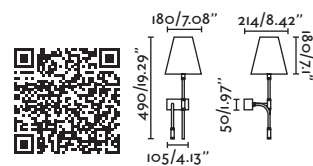

29992 ●● Satin Nickel/Níquel Satinado + Beige

Material **Body** Steel/Acero
Shade Textile/Textil

Light Source 1 E27 max. 15W
Bulb incl. No
Recom. Bulb 17462
Reader 1W, 4000K, 80Lm
Driver incl. Yes
Class I
Voltage (V/Hz) 100V-240V/50-60HZ
IP 20