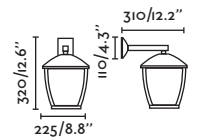

## Honey

73695

● Matt Black/Negro Mate

<b>Material</b>	<b>Body</b> Steel/Acero
	<b>Diff</b> Transparent Glass/Cristal Transparente
<b>Light Source</b>	1 E27 max. 15W
<b>Bulb incl.</b>	No
<b>Recom. Bulb</b>	17463
<b>Class</b>	I
<b>IP</b>	44