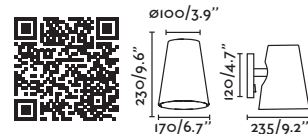

20031-88 ●● Black/Negro + Beige

Material **Body** Steel/Acero
Shade Textile/Textil

Light Source 1 E27 max. 15W

Bulb incl. No

Recom. Bulb 17463/17498 Smart Bulb

Class I

IP 20
360°

Table&Floor
96