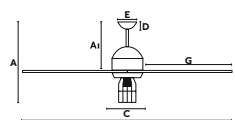

<b>A</b>	<b>A1</b>
475/18.7"	295/11.61"
<b>B</b>	<b>C</b>
295/11.61"	140/5.51"
<b>D</b>	<b>E</b>
50/2"	150/5.91"
<b>F</b>	<b>G</b>
ø915/36"	380/14.96"

ø97  
CM

< 13 M2  
< 140 SQ.FT

DC  
MOTOR

DIM

OPTION  
**SMART**  
100-240V  
50-60Hz