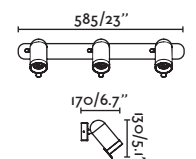

Orleans by Nahrang

43520
43521
43522

- Matt White/Blanco Mate
- Matt Black/Negro Mate
- Shiny Chrome/Cromo Brillo

Material Body Steel/Acero
Light Source 1 GU10 max. 8W
Bulb incl. No
Recom. Bulb 17320/97685327
Class I
IP 20

43523
43525

- Matt White/Blanco Mate
- Shiny Chrome/Cromo Brillo

Material Body Steel/Acero
Light Source 2 GU10 max. 8W
Bulb incl. No
Recom. Bulb 17320/97685327
Class I
IP 20

43527
43528

- Matt Black/Negro Mate
- Shiny Chrome/Cromo Brillo

Material Body Steel/Acero
Light Source 3 GU10 max. 8W
Bulb incl. No
Recom. Bulb 97685327
Class I
IP 20