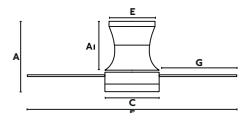

A	A1
305/12.01"	
B	C
300/11.81"	238/9.37"
D	E
	190/7.48"
F	G
Ø1320/52"	535/21.06"