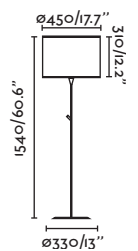

64313-49   Matt Black/Negro Mate + Rattan/Ratán

Material Body Steel/Acero
Shade Rattan/Ratán

Light Source 1 E27 max. 15W

Bulb incl. No

Recom. Bulb 17464

Class I

IP 20

Cable 1.8 MT