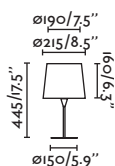

- 64316-01 White/Blanco + White/Blanco
- 64316-02 White/Blanco + Beige
- 64317-03 Black/Negro + Black/Negro

Material Body Steel/Acero
Shade Textile/Textil

Light Source 1 E27 max. 15W

Bulb incl. No

Recom. Bulb 17463/17498 Smart Bulb

Class II

IP 20

Cable 1.5 MT