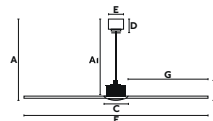

A	A1
390/15.35"	380/14.96"
B	C
180/7.09"	160/6.3"
D	E
55/2.2"	130/5.12"
F	G
ø810/31.9"	358/14.09"

*Order your Smart Fan with the reference of the fan finished in WP and add the reference 34150 of the gear. The price of the gear is with PRO35 discount.
Solicita tu Smart Fan con la referencia del ventilador acabado en WP y añade la referencia 34150 del receptor. El precio del receptor es con el descuento PRO35.