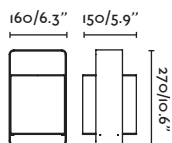

Suspended  
140

- 28380  Matt White/Blanco Mate + White/Blanco  
 28382  Matt Black/Negro Mate + White/Blanco

**Material** Body Steel/Acero  
 Shade Textile/Textil  
**Light Source** 1 E27 max. 15W  
**Bulb incl.** No  
**Recom. Bulb** 17463/17498 Smart Bulb  
**Class** II  
**IP** 20  
**Cable** 1.7 MT