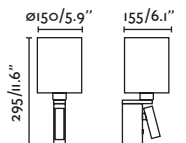

## Rob

68496  
68498

- Bronze/Bronce + Opal
- Satin Nickel/Níquel Satinado + Opal

**Material** Steel+Aluminium/Acero+Aluminio  
**Body** Steel+Aluminium/Acero+Aluminio  
**Shade** PMMA  
**Light Source** 1 E27 max. 15W  
**Bulb incl.** No  
**Recom. Bulb** 17463/17498 Smart Bulb  
**Reader** 3W, 3000K, 160Lm  
**Driver incl.** Yes  
**Class** I  
**Voltage (V/Hz)** 100V-240V/50-60HZ  
**IP** 20