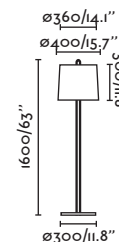

**Material** Body Steel/Acero  
Shade Textile/Textil

**Light Source** 1 E27 max. 15W

**Bulb incl.** No

**Recom. Bulb** 17463/17498 Smart Bulb

**Class** II

**IP** 20

**Cable** 2.1 MT

⏻