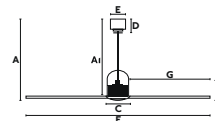

A	A1
450/17.72"	420/16.54"
B	C
	160/6.3"
D	E
60/2.4"	130/5.12"
F	G
ø1280/50.4"	555/21.85"

*Order your Smart Fan with the reference of the fan finished in WP and add the reference 34150 of the gear. The price of the gear is with PRO35 discount.
Solicita tu Smart Fan con la referencia del ventilador acabado en WP y añade la referencia 34150 del receptor. El precio del receptor es con el descuento PRO35.