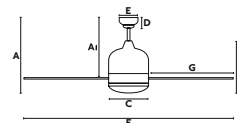

A	A1
360/14.17"	270/10.63"
B	C
220/8.66"	160/6.3"
D	E
60/2.4"	130/5.12"
F	G
Ø1050/41.3"	420/16.54"