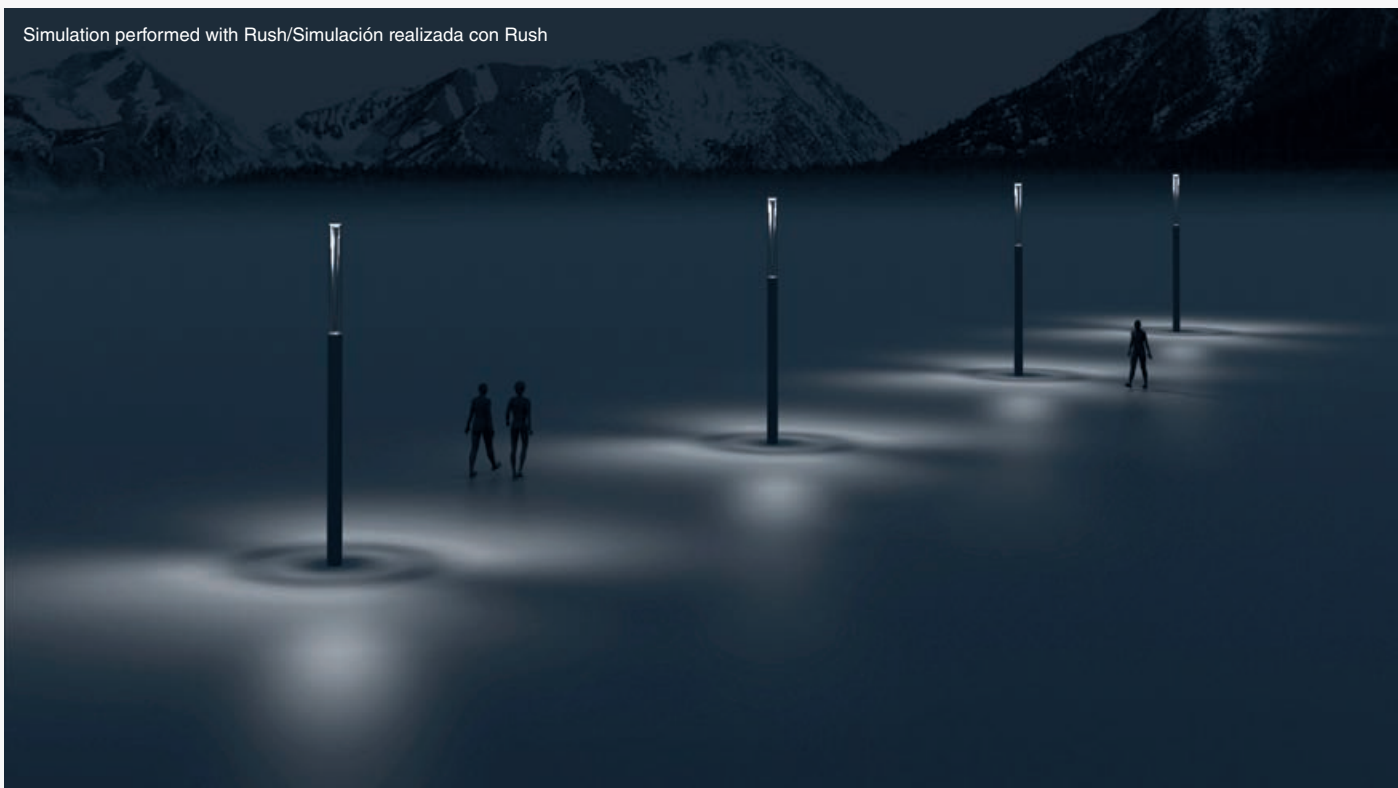

Rush H.3700 mm

38W

3000K

Ref. 750210

Optics 360°

Luminaire interdistance/Interdistancia entre luminarias 10mt.