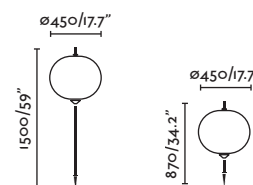

**71575P-04**

**0.87mt**

**71576P-04**

**Material**

● Dark Grey/Gris Oscuro + White/Blanco  
 ● Dark Grey/Gris Oscuro + White/Blanco  
**Shade** PEMD  
**Body** Aluminium/Aluminio

**R55**

**71575P-01**

**Material**