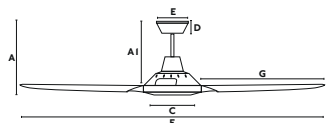

A	A1
320/12.6"	275/10.83"
B	C
160/6.3"	260/10.24"
D	E
60/2.4"	150/5.91"
F	G
ø1350/53.1"	540/21.26"