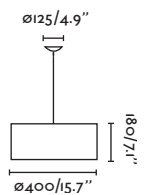

Cable

0.9 MT