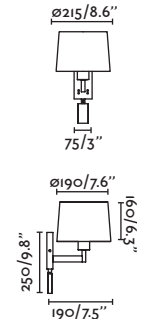

- 68492-01 Old Bronze/Bronce Envejecido + White/Blanco
- 68492-02 Old Bronze/Bronce Envejecido + Beige
- 68492-03 Old Bronze/Bronce Envejecido + Black/Negro
- 68493-01 Shiny Chrome/Cromo Brillo + White/Blanco
- 68493-02 Shiny Chrome/Cromo Brillo + Beige
- 68493-03 Shiny Chrome/Cromo Brillo + Black/Negro

Material Body Steel/Acero
Shade Textile/Textil
Light Source 1 E27 max. 15W
Bulb incl. No
Recom. Bulb 17463/17498 Smart Bulb
Reader 1W, 3000K, 140Lm
Driver incl. Yes
Class I
Voltage (V/Hz) 100V-240V/50-60HZ
IP 20