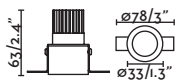

Fox
02101101
02101102

- Matt White/Blanco Mate
- Matt Black/Negro Mate

Material Body Aluminium/Aluminio
Diff Transparent Glass/Cristal Transparente

Light Source COB LED 5W 2700K 500Lm

CRI 90

Driver incl. No

Class III

IP 20

Beam angle 25°

Cut out ø45