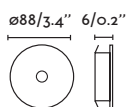

Compatible in these situations / Compatibles en estas situaciones.

✓ Electrical wire+Turnbuckle <i>Cable eléctrico+ Tensor independiente</i>	✓ Canopy with lamp holder <i>Florón con portalámparas E14 / E27</i>	✗ Canopy with turnbuckle <i>Florón con tensor</i>	✗ Canopy with driver <i>Florón con driver</i>

Hook accessory for displaced light output.
Accesorio gancho para punto de luz desplazado.

Hook
Gancho