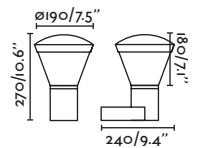

Shelby by Conillas

75536 ● Dark Grey/Gris Oscuro

Material Body Aluminium/Aluminio
Diff Transparent PC/PC Transparente

Light Source SMD LED 10W 3000K 600Lm

CRI >80

Driver incl. Yes

Class I

Voltage (V/Hz) 100V-240V/50-60HZ

IP 44