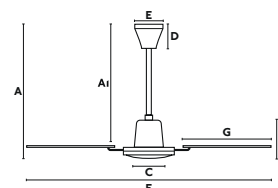

**Material Body** Steel/Acero  
**Material Blades** MDF  
**W** 24-37-48-57-80  
**RPM** 111-145-170-187-229  
**Airflow** 176.22 m3 min  
**V/Hz** 220V- 240V/50HZ

<b>A</b>	<b>A1</b>
600/23.62"	500/19.69"
<b>B</b>	<b>C</b>
160/6.3"	200/7.87"
<b>D</b>	<b>E</b>
60/2.4"	130/5.12"
<b>F</b>	<b>G</b>
Ø1400/55.1"	590/23.23"