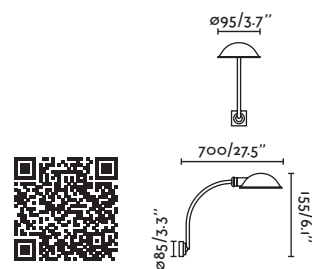

### Remake

50121

● Matt Black/Negro Mate

50122

● Shiny Chrome/Cromo Brillo

**Material** Body Steel/Acero  
**Light Source** 1 E27 max. 15W  
**Bulb incl.** No  
**Recom. Bulb** 17463/17498 Smart Bulb  
**Class** I  
**IP** 20  
 360° 45°