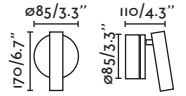

Boc

62707
62708
62709
62710
62711

- Matt White/Blanco Mate
- Matt Black/Negro Mate
- Satin Nickel/Níquel Satinado
- Shiny Chrome/Cromo Brillo
- Bronze/Bronce

Material Aluminium+Steel/Aluminio+Acero
Light Source HIGH POWER LED 3W 3000K 130Lm
CRI >80
Driver incl. Yes
Class II
Voltage (V/Hz) 220V- 240V/50-60HZ
IP 20