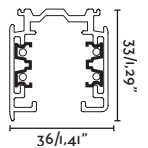

Surface track 2mts/Carril de superficie 2mts

- 64211A White/Blanco
- 64213A Black/Negro
- 64215A Grey/Gris

Material Body Aluminium/Aluminio