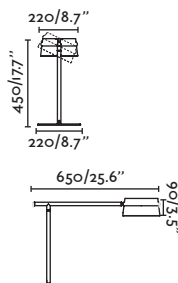

# Loop by Estudi Ribaudí

Touch dimmer

1W 100lm

3W 300lm

6W 600lm

Touch dimmer

**29569** ●● Matt Black/Negro Mate + Cherry/Cerezo  
**Material** Shade Wood/Madera  
**29399** ●● Matt Black/Negro Mate + Ash tree/Fresno  
**Material** Shade Wood/Madera  
**Body** Steel/Acero  
**Light Source** SMD LED 6W 2700K 600Lm  
**Dimmable W** 1w 100Lm / 3w 300Lm / 6w 600Lm  
**CRI** >80  
**Driver incl.** Yes  
**Class** II  
**Voltage (V/Hz)** 100V-240V/50-60HZ  
**IP** 20  
**Cable** 2 MT