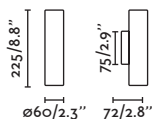

## Stan

43750

● Matt White/Blanco Mate

43751

● Matt Black/Negro Mate

43760

● Satin Gold/Oro Satinado

<b>Material</b>	<b>Body</b> Aluminium/Aluminio
<b>Light Source</b>	2 GU10 max. 8W
<b>Bulb incl.</b>	No
<b>Recom. Bulb</b>	17320/97685327
<b>Class</b>	I
<b>IP</b>	20