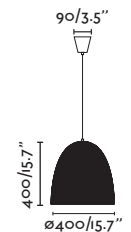

Liana

68569 ● Black/Negro + Natural Hemp/Cáñamo Natural

Material Body Steel/Acero
Shade Hemp/Cáñamo

Light Source 1 E27 max. 15W

Bulb incl. No

Recom. Bulb 17463/17464

Class I

IP 20

Cable 1.2 MT