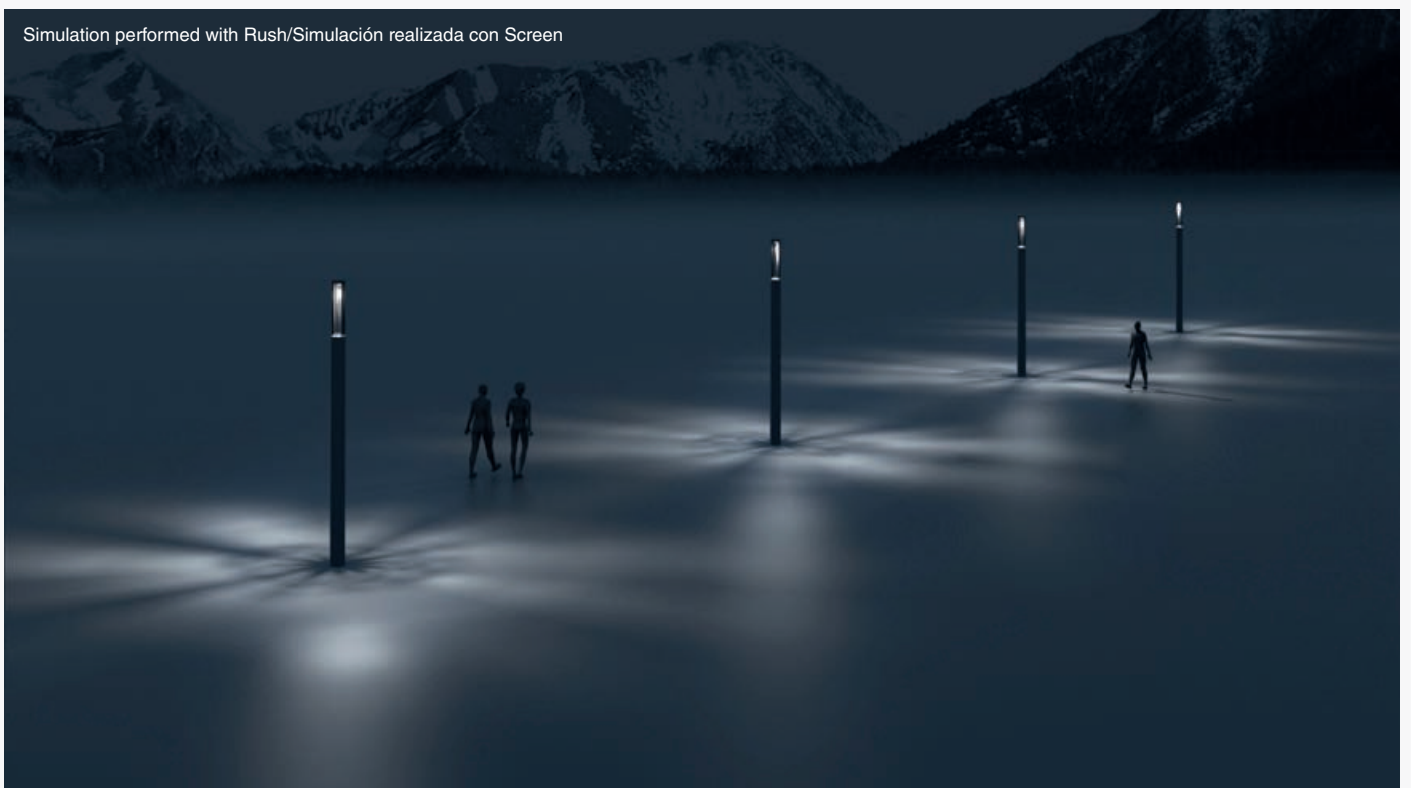

Optics 180°

Luminaire interdistance/Interdistancia entre luminarias 10mt.

**Screen** H.3100 mm

38W

3000K

Ref. 751311

Optics 360° Wide

Luminaire interdistance/Interdistancia entre luminarias 12mt.