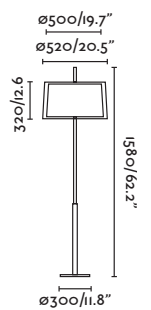

Saba

68547

●● Matt Nickel/Níquel Mate + Black/Negro

Material	Body Steel/Acero
	Shade Textile/Textil
Light Source	1 E27 max. 15W
Bulb incl.	No
Recom. Bulb	17463/17464
Class	II
IP	20
Cable	2.1 MT