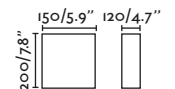

Cotton

66407
66408

- Matt White/Blanco Mate + Beige
- Matt White/Blanco Mate + Black/Negro

Material Body Steel/Acero
Shade Textile/Textil

Light Source 1 E27 max. 15W

Bulb incl. No

Recom. Bulb 17463/17498 Smart Bulb

Class I

IP 20