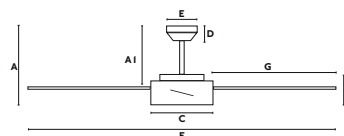

A	A1
340/13.39"	300/11.81"
B	C
130/5.12"	250/9.84"
D	E
70/2.8"	130/5.12"
F	G
ø1330/52.4"	540/21.26"