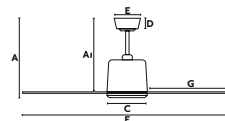

A	A1
335/13.19"	300/11.81"
B	C
200/7.87"	150/5.91"
D	E
65/2.6"	140/5.51"
F	G
ø1250/49.2"	600/23.62"