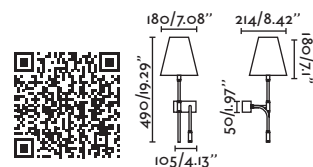

**Voltage (V/Hz)** 100V-240V/50-60HZ

**IP** 20  
360°  

**29991** ●● Satin Nickel/Níquel Satinado + Beige

**Material** **Body** Steel/Acero  
**Shade** Textile/Textil

**Light Source** 1 E27 max. 15W  
**Bulb incl.** No  
**Recom. Bulb** 17462  
**Reader** 1W, 4000K, 80Lm  
**Driver incl.** Yes  
**Class** I  
**Voltage (V/Hz)** 100V-240V/50-60HZ  
**IP** 20