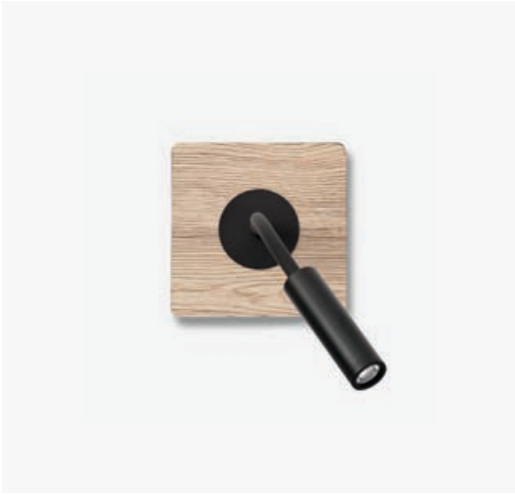

Mood by Nahrang