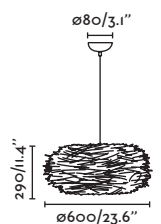

Nido

68153 ● Matt Black/Negro Mate + Brown/Marrón

Material Body Steel/Acero
Shade Cane/Caña

Light Source 1 E27 max. 15W

Bulb incl. No

Recom. Bulb 17463/17464

Class I

IP 20

Cable 1.5 MT