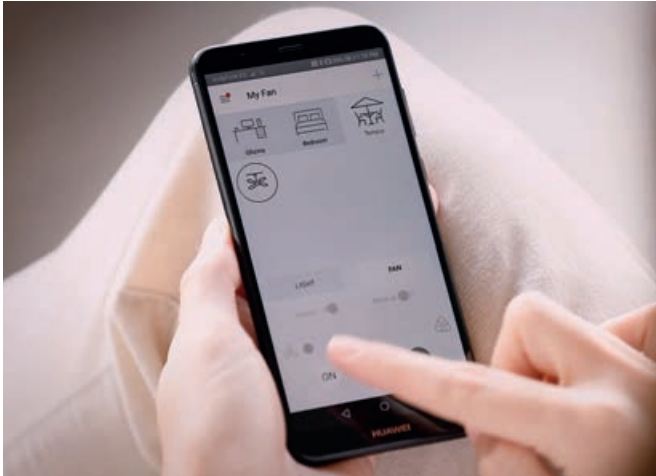

# SIZE IT

**How you want to control your fan**  
*Múltiples opciones de control*

**on/off**  
**voice / voz**  
**remote control / mando a distancia**  
**wall control / regulador de pared**  
**KNX**

**Our fans around the world**  
*Adaptado a cualquier parte del mundo*