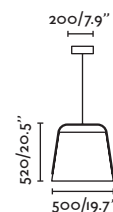

29848 ●● Matt Black/Negro Mate + Cherry/Cerezo

Material **Body** Steel/Acero
Shade Wood/Madera

Light Source 1 E27 max. 15W

Bulb incl. No

Recom. Bulb 17463/17464

Class II

IP 20

Cable 2 MT

Table&Floor
68

Wall
236