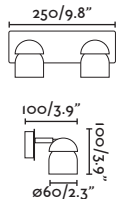

40666
40667

- Matt White/Blanco Mate
- Matt Black/Negro Mate

Material Body ABS+Steel/ABS+Acero
Light Source 3 GU10 max. 8W
Bulb incl. No
Recom. Bulb 17320/97685327
Class I
IP 20