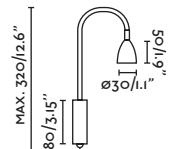

Loke

40994
41019
41020

- Shiny Chrome/Cromo Brillo
- Matt White/Blanco Mate
- Matt Black/Negro Mate

Material	Body Aluminium+Steel/Aluminio+Acero
Light Source	HIGH POWER LED 3W 3000K 150Lm
CRI	>80
Driver incl.	Yes
Class	II
Voltage (V/Hz)	100V-240V/50-60HZ
IP	20
Beam angle	30° 350°