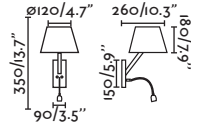

Tira

64322

● Matt White/Blanco Mate + White/Blanco

64323

● Matt Black/Negro Mate + Black/Negro

Material

Body Steel+Aluminium+Silicone/Acero+Aluminio+Silicona

Shade Textile/Textil

Light Source

1 E27 max. 15W

Bulb incl.

No

Recom. Bulb

17463

Reader

3W, 3000K, 280Lm

Driver incl.

Yes

Class

I

Voltage (V/Hz)

100V-240V/50-60HZ

IP

20