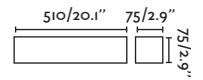

## Luna

63225

● Matt White/Blanco Mate

<b>Material</b>	<b>Body</b> Plaster/Yeso
	<b>Diff</b> Opal PMMA/PMMA Opal
<b>Light Source</b>	SMD LED 5W 2700K 300Lm
<b>CRI</b>	>80
<b>Driver incl.</b>	Yes
<b>Class</b>	II
<b>Voltage (V/Hz)</b>	220V- 240V/50-60HZ
<b>IP</b>	20