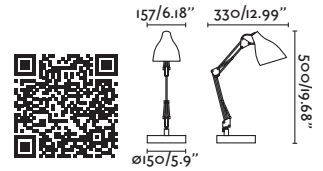

## Gru

51916

● Matt White/Blanco Mate

51917

● Matt Black/Negro Mate

**Material** Body Steel/Acero  
**Light Source** 1 E27 max. 15W  
**Bulb incl.** No  
**Recom. Bulb** 17463/17498 Smart Bulb  
**Class** II  
**IP** 20  
**Cable** 1.7 MT