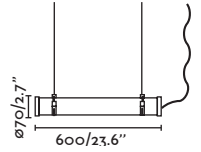

Scuba

75753

● Chrome/Cromo

Material	Body Stainless steel 316L/Acero inoxidable 316L Diff Opal PC/PC Opal
Light Source	SMD LED 20W 3000K 3200Lm
CRI	>80
Driver incl.	Yes
Class	I
Voltage (V/Hz)	100V-240V/50-60HZ
IP	66
IK	10
Beam angle	120°
Cable	3 MT

Wall
508