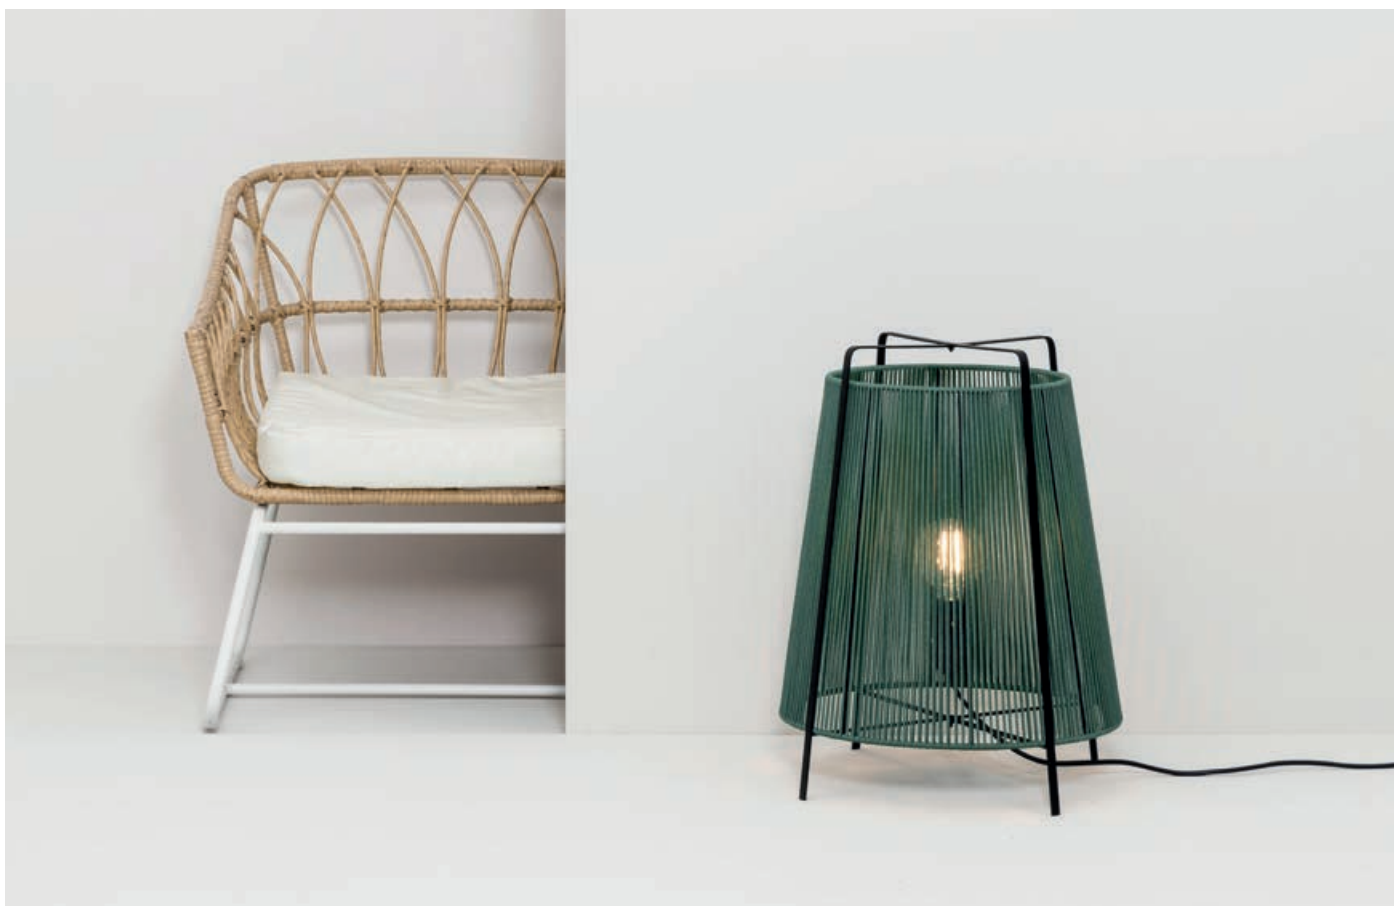

- 71262 Matt Black/Negro Mate + Green/Verde
- 71263 Matt Black/Negro Mate + Beige
- 71264 Matt Black/Negro Mate + Dark Brown/Marrón Oscuro

Material   **Body** Steel/Acero
Shade PP

Light Source   E27 max. 12W

Bulb incl.   No

Class   II

IP   44

Cable   5 MT

*Only for glass LED bulbs, models A60, ST64, G95 and G125
Sólo para bombillas LED de vidrio, modelos A60, ST64, G95 y G125