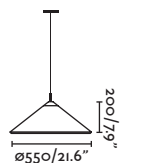

R17 Cone 71579C-03
Hole 71579H-03
Material Dark Grey/Gris Oscuro + White/Blanco
Dark Grey/Gris Oscuro + White/Blanco
Shade PEMD
Body Aluminium/Aluminio