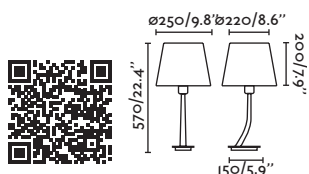

**Material** Body Steel/Acero  
Shade Textile/Textil

**Light Source** 1 E27 max. 15W

**Bulb incl.** No

**Recom. Bulb** 17463/17498 Smart Bulb

**Class** II

**IP** 20

**Cable** 1.6 MT

**Material** Body Steel/Acero  
Shade Textile/Textil