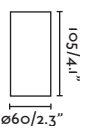

*Accessories page 346/Accesorios en página 346