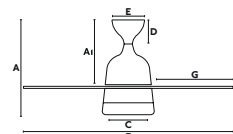

<b>A</b>	<b>A1</b>
385/15.16"	
<b>B</b>	<b>C</b>
260/10.24"	190/7.48"
<b>D</b>	<b>E</b>
110/4.3"	130/5.12"
<b>F</b>	<b>G</b>
ø815/32.1"	310/12.2"

**Smart option**  
Opción inteligente

**2 downrods incl. 3.9" / 7.8"**  
**2 tijas incl. 100mm / 200mm**