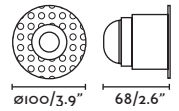

Fresh

02300101

● White/Blanco

Material Body Aluminium/Aluminio
Light Source 1 E27 max. 8W
Bulb incl. No
Recom. Bulb 17429/17464
Class I
IP 20
Cut out ø90

Fresh

02100601

● Matt White/Blanco Mate

02100602

● Matt Black/Negro Mate

02100603

● Matt Gold/Oro Mate