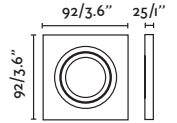

Radón

43396
43406

- Matt White/Blanco Mate
- Matt Black/Negro Mate

Material Body Aluminium/Aluminio
Light Source 1 GU10 max. 8W
Bulb incl. No
Recom. Bulb 17316/17320
Socket incl. No
Recom. Socket 43065
Class III
IP 20
Cut out $\varnothing 80$