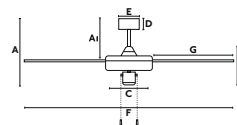

A	A1
300/11.81"	157/6.18"
B	C
160/6.3"	170/6.69"
D	E
60/2.4"	130/5.12"
F	G
Ø1060/41.7"	420/16.54"