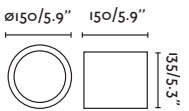

## Pote

63124

● Matt White/Blanco Mate

63125

● Matt Black/Negro Mate

**Material**

**Body** Aluminium/Aluminio

**Light Source**