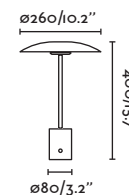

# Ten

 by Faro Lab

- 62156  Shiny Copper/Cobre Brillo
- 62157  Satin Gold/Oro Satinado
- 62168  Matt White/Blanco Mate
- 62169  Matt Black/Negro Mate

<b>Material</b>	<b>Body</b> Steel/Acero
<b>Light Source</b>	1 E27 max. 15W
<b>Bulb incl.</b>	No
<b>Recom. Bulb</b>	17429/17464
<b>Class</b>	II
<b>IP</b>	20
<b>Cable</b>	1.5 MT