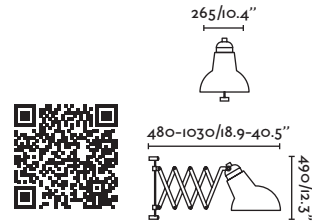

Ras

62807

● Shiny Black/Negro Brillo

Material Body Steel/Acero
Light Source 1 E27 max. 15W
Bulb incl. No
Recom. Bulb 17463/17498 Smart Bulb
Class II
IP 20
Cable 2 MT
200° 90°