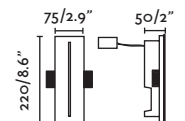

## Hyde

40118

● Matt White/Blanco Mate

40119

● Matt Black/Negro Mate

**Material** Body Steel/Acero  
**Light Source** 1 GU10 max. 8W  
**Bulb incl.** No  
**Recom. Bulb** 17316/17320  
**Socket incl.** No  
**Recom. Socket** 43065  
**IP** 20  
**Cut out** ø83  