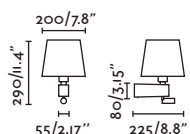

20021  
20022

- Matt White/Blanco Mate + White/Blanco
- Matt Black/Negro Mate + Black/Negro

**Material** Body Steel/Acero  
Shade Textile/Textil

**Light Source** 1 E27 max. 15W

**Bulb incl.** No

**Recom. Bulb** 17463/17498 Smart Bulb