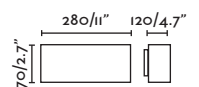

## Lace

70811

● Dark Grey/Gris Oscuro

**Material**

**Body** Aluminium/Aluminio

**Diff** Transparent Glass/Cristal Transparente

**Light Source**

HIGH POWER LED 6W 4000K 315Lm