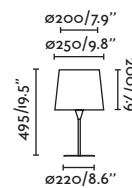

- 64310-04 Matt White/Blanco Mate + White/Blanco
- 64310-05 Matt White/Blanco Mate + Beige
- 64311-06 Matt Black/Negro Mate + Black/Negro

Material Body Steel/Acero
Shade Textile/Textil

Light Source 1 E27 max. 15W

Bulb incl. No

Recom. Bulb 17463/17498 Smart Bulb

Class II

IP 20

Cable 1.5 MT