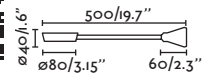

Bel

41028
41029
41030

- Shiny Chrome/Cromo Brillo
- Matt White/Blanco Mate
- Matt Black/Negro Mate

Material Body Aluminium+Steel/Aluminio+Acero
Light Source HIGH POWER LED 3W 3000K 150Lm
CRI >80
Driver incl. Yes
Class II
Voltage (V/Hz) 100V-240V/50-60HZ
IP 20
Beam angle 30°