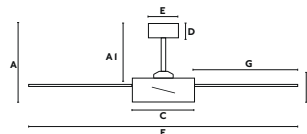

A	A1
291/11.46"	220/8.66"
B	C
136/5.35"	
D	E
60/2.4"	150/5.91"
F	G
ø1320/52"	542/21.34"