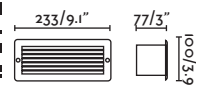

Esca

71480
71481

- Matt White/Blanco Mate
- Matt Black/Negro Mate

Material Body Aluminium/Aluminio
Diff Opal Glass/Cristal Opal

Light Source 1 E27 max. 15W

Bulb incl. No

Recom. Bulb 17463/17498 Smart Bulb

Class I

IP 44

Cut out 230x89