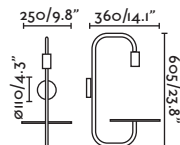

01045

● Matt Black/Negro Mate

Material Body Steel/Acero

Light Source 1 E27 max. 15W

Bulb incl. No

Recom. Bulb 17429/17464

Class I

IP 20

Floor
118