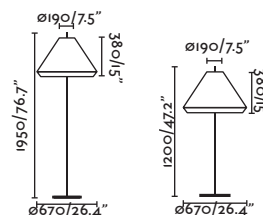

R45

2.1mt 71569-04
1.3mt 71575-04
0.6mt 71576-04

Material

● Dark Grey/Gris Oscuro + White/Blanco
● Dark Grey/Gris Oscuro + White/Blanco
● Dark Grey/Gris Oscuro + White/Blanco
Shade PEMD
Body Aluminium/Aluminio
Diff PEMD