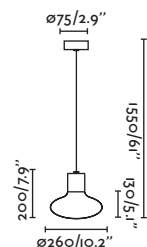

Blubs by Estudi Ribaudi

74427C-03 ● Dark Grey/Gris Oscuro

Material Body Aluminium/Aluminio
Diff Opal PMMA/PMMA Opal

Light Source 3 E27 max. 15W

Bulb incl. No

Recom. Bulb 17437

Class I

IP 44

Bollard
436

Pole
468

Post
434

Wall
514