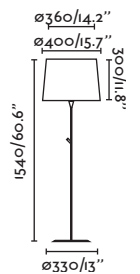

- 64312-07 Matt White/Blanco Mate + White/Blanco
- 64312-08 Matt White/Blanco Mate + Beige
- 64313-09 Matt Black/Negro Mate + Black/Negro

Material **Body** Steel/Acero
Shade Textile/Textil

Light Source 1 E27 max. 15W

Bulb incl. No

Recom. Bulb 17464

Class II

IP 20

Cable 1.8 MT