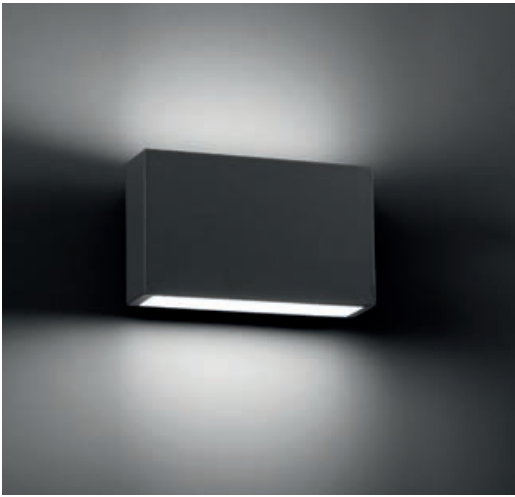

## Aday

70646

● Matt White/Blanco Mate

70647

● Dark Grey/Gris Oscuro

<b>Material</b>	<b>Body</b> Aluminium/Aluminio <b>Diff</b> Opal Glass/Cristal Opal
<b>Light Source</b>	SMD LED 13W 3000K 787Lm
<b>CRI</b>	>80
<b>Driver incl.</b>	Yes
<b>Class</b>	I
<b>Voltage (V/Hz)</b>	220V- 240V/50-60HZ
<b>IP</b>	54
<b>IK</b>	08