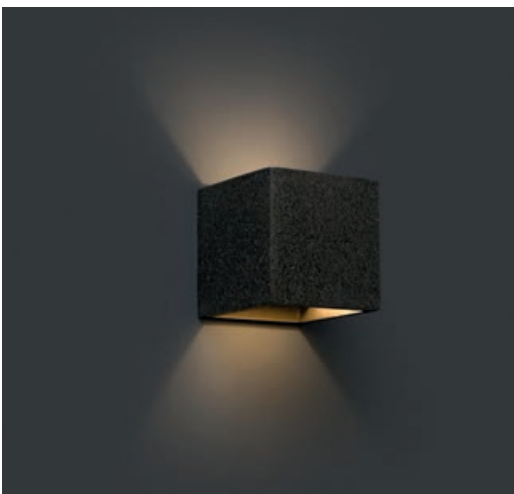

## Luna

63225

● Matt White/Blanco Mate

<b>Material</b>	<b>Body</b> Plaster/Yeso
	<b>Diff</b> Opal PMMA/PMMA Opal
<b>Light Source</b>	SMD LED 5W 2700K 300Lm
<b>CRI</b>	>80
<b>Driver incl.</b>	Yes
<b>Class</b>	II
<b>Voltage (V/Hz)</b>	220V- 240V/50-60HZ
<b>IP</b>	20