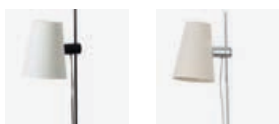

**Recom. Bulb** 17463/17464

**Class** II

**IP** 20

**Cable** 2.8 MT

**Suspended**  
171

**Wall**  
318

**29997**  Shiny Chrome/Cromo Brillo + Beige

**Material** Body Steel/Acero  
Shade Textile/Textil