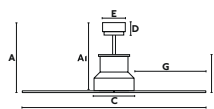

A	A1
390/15.35"	355/13.98"
B	C
210/8.27"	190/7.48"
D	E
55/2.2"	130/5.12"
F	G
ø1270/50"	530/20.87"

*Order your Smart Fan with the reference of the fan finished in WP and add the reference 34150 of the gear. The price of the gear is with PRO35 discount.
Solicita tu Smart Fan con la referencia del ventilador acabado en WP y añade la referencia 34150 del receptor. El precio del receptor es con el descuento PRO35.