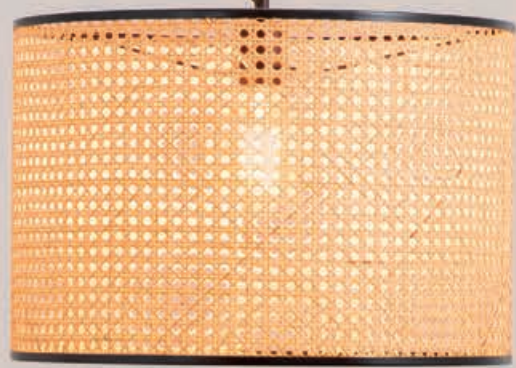

indoor

Suspension / Suspensión