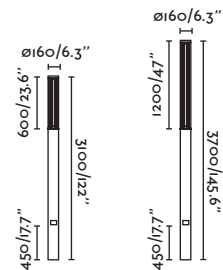

Screen

Body Aluminium/Aluminio
Diff Transparent Polycarbonate/
Policarbonato trasparente

COB LED
MacAdam Steps
Risk Group
Lumen maintenance
Heat dissipation

VOSSLOH-SCHWABE
2
1
L90 B10 up to 89.000h
Tested at high ambient temperature

IP65 | CRI90 | IK10 | 100-240V | 50-60Hz | Driver incl. | optional | optional

Screen 38W	CCT	FLUX	LENS
751200	2700K	2370Lm	360
751200C	2700K	2370Lm	360
751200D	2700K	2370Lm	360
751201	2700K	2692Lm	360
751201C	2700K	2692Lm	360
751201D	2700K	2692Lm	360
751202	2700K	1819Lm	180
751202C	2700K	1819Lm	180
751202D	2700K	1819Lm	180
751210	3000K	2370Lm	360
751210C	3000K	2370Lm	360
751210D	3000K	2370Lm	360
751211	3000K	2692Lm	360
751211C	3000K	2692Lm	360
751211D	3000K	2692Lm	360
751212	3000K	1819Lm	180
751212C	3000K	1819Lm	180
751212D	3000K	1819Lm	180
751220	4000K	2370Lm	360
751220C	4000K	2370Lm	360
751220D	4000K	2370Lm	360
751221	4000K	2692Lm	360
751221C	4000K	2692Lm	360
751221D	4000K	2692Lm	360
751222	4000K	1819Lm	180
751222C	4000K	1819Lm	180
751222D	4000K	1819Lm	180

Screen 38W	CCT	FLUX	LENS
751300	2700K	2661Lm	360
751300C	2700K	2661Lm	360
751300D	2700K	2661Lm	360
751301	2700K	2145Lm	360
751301C	2700K	2145Lm	360
751301D	2700K	2145Lm	360
751302	2700K	1656Lm	180
751302C	2700K	1656Lm	180
751302D	2700K	1656Lm	180
751310	3000K	2661Lm	360
751310C	3000K	2661Lm	360
751310D	3000K	2661Lm	360
751311	3000K	2145Lm	360
751311C	3000K	2145Lm	360
751311D	3000K	2145Lm	360
751312	3000K	1656Lm	180
751312C	3000K	1656Lm	180
751312D	3000K	1656Lm	180
751320	4000K	2661Lm	360
751320C	4000K	2661Lm	360
751320D	4000K	2661Lm	360
751321	4000K	2145Lm	360
751321C	4000K	2145Lm	360
751321D	4000K	2145Lm	360
751322	4000K	1656Lm	180
751322C	4000K	1656Lm	180
751322D	4000K	1656Lm	180