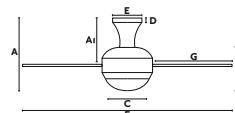

A	A1
370/14.57"	
B	C
260/10.24"	260/10.24"
D	E
120/4.7"	150/5.91"
F	G
ø1015/40"	384/15.12"