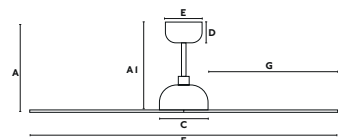

A	A1
250/9.84"	250/9.84"
B	C
130/5.12"	170/6.69"
D	E
55/2.2"	130/5.12"
F	G
Ø1320/52"	580/22.83"

*Order your Smart Fan with the reference of the fan finished in WP and add the reference 34150 of the gear. The price of the gear is with PRO35 discount.
Solicita tu Smart Fan con la referencia del ventilador acabado en WP y añade la referencia 34150 del receptor. El precio del receptor es con el descuento PRO35.