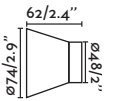

Kera

62300

● Shiny White/Blanco Brillo

62301

● Shiny Black/Negro Brillo

Material	Body Ceramic/Cerámica
Light Source	1 E27 max. 15W
Bulb incl.	No
Recom. Bulb	17463/17464
Class	II
IP	20