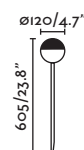

# Piccola by Faro Lab

- 70245 ● Matt Black/Negro Mate
- 70246 ● Matt White/Blanco Mate

<b>Material</b>	<b>Body</b> Aluminium/Aluminio <b>Diff</b> Opal PMMA/PMMA Opal
<b>Light Source</b>	SMD LED 6W 2700K 360Lm
<b>CRI</b>	>80
<b>Driver incl.</b>	Yes
<b>Class</b>	I
<b>Voltage (V/Hz)</b>	100V-240V/50-60HZ
<b>IP</b>	65
<b>IK</b>	08
<b>Cable</b>	1.5 MT