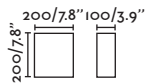

Cotton

66413
66414

- ● Matt White/Blanco Mate + Beige
- ● Matt White/Blanco Mate + Black/Negro

Material **Body** Steel/Acero
Shade Textile/Textil
Light Source 2 E27 max. 15W
Bulb incl. No
Recom. Bulb 17463/17498 Smart Bulb
Class I
IP 20