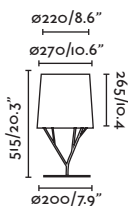

1. 29866 ●● Matt Black/Negro Mate + Black/Negro
   29867 ●● Matt White/Blanco Mate + White/Blanco

Material Body Steel/Acero
Shade Textile/Textil
Light Source 1 E27 max. 15W
Bulb incl. No
Recom. Bulb 17463/17464
Class II
IP 20
Cable 1.8 MT