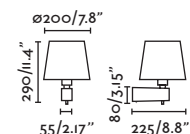

Room by Àlex & Manel Llusca

29974
29975

- Satin Nickel/Níquel Satinado + White/Blanco
- Satin Nickel/Níquel Satinado + Black/Negro

Material Body Steel/Acero
Shade Textile/Textil

Light Source 1 E27 max. 15W

Bulb incl. No

Recom. Bulb 17463

Class I

IP 20

29976
29977

- Satin Nickel/Níquel Satinado + White/Blanco
- Satin Nickel/Níquel Satinado + Black/Negro

Material Body Steel/Acero
Shade Textile/Textil

Light Source 1 E27 max. 15W

Bulb incl. No

Recom. Bulb 17463

Reader 3W, 3000K, 200Lm

Driver incl. Yes

Class I

Voltage (V/Hz) 100V-240V/50-60HZ

IP 20