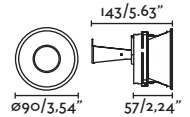

Fresh

02100701
02100702

- Matt White/Blanco Mate
- Matt Black/Negro Mate

Material

Body Aluminium/Aluminio

Light Source 1 GU10 max. 8W
Bulb incl. No
Recom. Bulb 17316/17320
Class II
IP 20
Cut out ø90x53