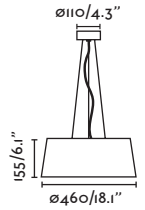

### Cable

1.3 MT

**Ceiling**  
208