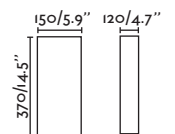

Cotton

66409
66410

- Matt White/Blanco Mate + Beige
- Matt White/Blanco Mate + Black/Negro

Material Body Steel/Acero
Shade Textile/Textil

Light Source 2 E27 max. 15W

Bulb incl. No

Recom. Bulb 17463/17498 Smart Bulb

Class I

IP 20