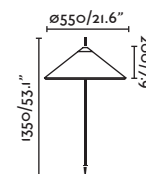

R17

1.37mt

71575P-03

0.73mt

71576P-03

Material

● Dark Grey/Gris Oscuro + White/Blanco
● Dark Grey/Gris Oscuro + White/Blanco
Shade PEMD
Body Aluminium/Aluminio