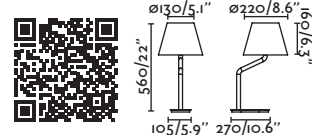

- 24008-13 Shiny Chrome/Cromo Brillo + White/Blanco
- 24008-14 Shiny Chrome/Cromo Brillo + Beige
- 24008-15 Shiny Chrome/Cromo Brillo + Black/Negro

Material	Body Steel/Acero
	Shade Textile/Textil
Light Source	1 E27 max. 15W
Bulb incl.	No
Recom. Bulb	17463/17498 Smart Bulb
Class	II
IP	20
Cable	1.8 MT

Wall
254