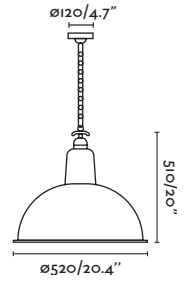

Lang

62804

● Shiny Black/Negro Brillo

62805

● Shiny Green/Verde Brillo

Material

Body Steel/Acero

Light Source

1 E27 max. 15W

Bulb incl.

No

Recom. Bulb

17426

Class

I

IP

20

Cable

1.4 MT