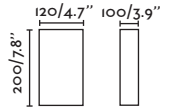

Cotton

66411
66412

- ● Matt White/Blanco Mate + Beige
- ● Matt White/Blanco Mate + Black/Negro

Material **Body** Steel/Acero
Shade Textile/Textil
Light Source 1 E27 max. 15W
Bulb incl. No
Recom. Bulb 17463/17498 Smart Bulb
Class I
IP 20