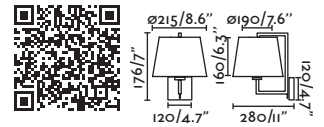

- 20170-01 Matt Nickel/Níquel Mate + White/Blanco
- 20170-02 Matt Nickel/Níquel Mate + Beige
- 20170-03 Matt Nickel/Níquel Mate + Black/Negro
- 20171-01 Old Gold/Oro Viejo + White/Blanco
- 20171-02 Old Gold/Oro Viejo + Beige
- 20171-03 Old Gold/Oro Viejo + Black/Negro

Material Body Steel/Acero
Shade Textile/Textil

Light Source 1 E27 max. 15W

Bulb incl. No

Recom. Bulb 17463/17498 Smart Bulb

Class I

IP 20