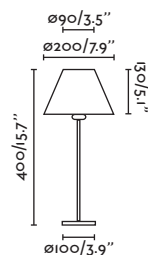

Nidia

68423 ●● Satin Nickel/Níquel Satinado + White/Blanco

Material Body Steel/Acero
Shade Textile/Textil

Light Source 1 E27 max. 15W

Bulb incl. No

Recom. Bulb 17463/17498 Smart Bulb

Class II

IP 20

Cable 1.8 MT