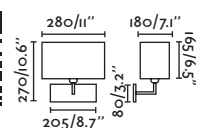

- 68467  Matt White/Blanco Mate
- 68468  Matt Black/Negro Mate

<b>Material</b>	<b>Body</b> Steel/Acero
<b>Light Source</b>	COB LED 3W 2700K 240 Lm
<b>CRI</b>	=80
<b>Driver incl.</b>	Yes
<b>Class</b>	I
<b>Voltage (V/Hz)</b>	220V- 240V/50-60HZ
<b>IP</b>	20
<b>Beam angle</b>	45° 350°