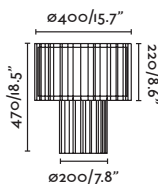

29307 Matt White/Blanco Mate + Beige
29311 Matt Black/Negro Mate + Beige

Material Body Steel/Acero
Shade Textile/Textil

Light Source 1 E27 max. 15W

Bulb incl. No

Recom. Bulb 17463/17498 Smart Bulb

Class II

IP 20

Cable 2 MT