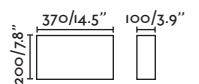

Cotton

66415
66416

- ● Matt White/Blanco Mate + Beige
- ● Matt White/Blanco Mate + Black/Negro

Material **Body** Steel/Acero
Shade Textile/Textil
Light Source 2 E27 max. 15W
Bulb incl. No
Recom. Bulb 17463/17498 Smart Bulb
Class I
IP 20