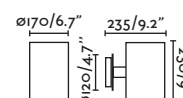

Guadalupe by Faro Lab

20031-80
20031-81

- Black/Negro + Beige
- Black/Negro + Green/Verde

Material Body Steel/Acero
Shade Steel/Acero

Light Source 1 E27 max. 15W

Bulb incl. No

Recom. Bulb 17463/17498 Smart Bulb

Class I

IP 20
360°

Table&Floor
62

20032-80
20032-81

- Black/Negro + Beige
- Black/Negro + Green/Verde

Material Body Steel/Acero
Shade Steel/Acero

Light Source 1 E27 max. 15W

Bulb incl. No

Recom. Bulb 17463/17498 Smart Bulb

Reader 1W, 3000K, 100Lm

Driver incl. Yes

Class I

Voltage (V/Hz) 100V-240V/50-60HZ

IP 20
360°