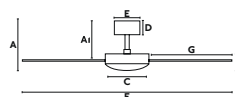

**33604**  
**Body** Matt Nickel/Níquel Mate  
**Blades** Grey/Gris  
+Black/Negro

**33605**  
**Body** Dark Brown/Marrón Oscuro  
**Blades** Dark Brown/Marrón Oscuro  
+Cherry/Cerezo

ø1320  
681

**Material Body** Steel/Acero  
**Material Blades** MDF  
**W** 10-21-41  
**RPM** 80-145-180  
**Airflow** 64.16 m3 min  
**V/Hz** 220V- 240V/50HZ  
**Opt. downrod** Page 738