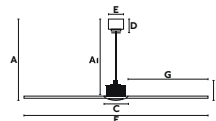

**33417-10**  
**33417WP-10** \*Smart Fan  
Body Old Gold/Oro Viejo  
Blades Black/Negro

**33418-10**  
**33418WP-10** \*Smart Fan  
Body Copper/Cobre  
Blades Black/Negro

ø1780  
613

ø810  
733

<b>Material Body</b>	Steel/Acero
<b>Material Blades</b>	PC
<b>W</b>	4-6-9-13-22-32
<b>RPM</b>	51-77-103-129-155-185
<b>Airflow</b>	145.66 m3 min
<b>V/Hz</b>	220V- 240V/50-60HZ
<b>Downrods</b>	100-200-450mm