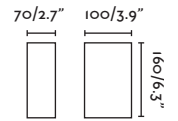

Beam angle

110°