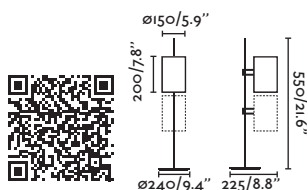

- 20033-80 Matt Black/Negro Mate + Beige
  20033-81 Matt Black/Negro Mate + Green/Verde

Material Body Steel/Acero
Shade Steel/Acero
Light Source 1 E27 max. 15W
Bulb incl. No
Recom. Bulb 17463/17498 Smart Bulb
Class II
IP 20
Cable 1.5 MT