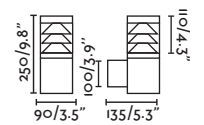

Plim

71297

● Dark Grey/Gris Oscuro

Material Body Aluminium/Aluminio
Diff Transparent PC/PC Transparente

Light Source SMD LED 10W 3000K 250Lm

CRI >80

Driver incl. Yes

Class I

Voltage (V/Hz) 100V-240V/50-60HZ

IP 65