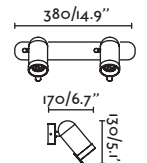

43523
43525

- Matt White/Blanco Mate
- Shiny Chrome/Cromo Brillo

Material Body Steel/Acero
Light Source 2 GU10 max. 8W
Bulb incl. No
Recom. Bulb 17320/97685327
Class I
IP 20