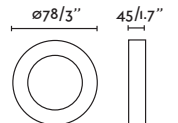

Neon

43399
43409

- Matt White/Blanco Mate
- Matt Black/Negro Mate

Material Body Aluminium/Aluminio
Light Source 1 GU10 max. 8W
Bulb incl. No
Recom. Bulb 17316/17320
Socket incl. No
Recom. Socket 43065
IP 20
Cut out ø65