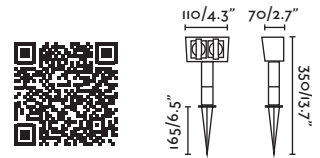

**Class** I

**Voltage (V/Hz)** 220V- 240V/50-60HZ

**IP** 44

**Cable** 2.5 MT

Accessories/Accesorios

Connection box T

75801  
IP 68

Connection box