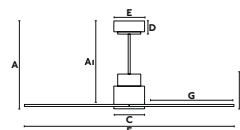

A	A1
400/15.75"	370/14.57"
B	C
170/6.69"	120/4.72"
D	E
60/2.4"	130/5.12"
F	G
ø1280/50.4"	575/22.64"

*Order your Smart Fan with the reference of the fan finished in WP and add the reference 34150 of the gear. The price of the gear is with PRO35 discount.
Solicita tu Smart Fan con la referencia del ventilador acabado en WP y añade la referencia 34150 del receptor. El precio del receptor es con el descuento PRO35.