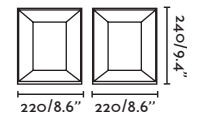

## Sete

75521

● Dark Grey/Gris Oscuro

**Material**

**Body** Aluminium/Aluminio

**Diff** Opal PC/PC Opal

**Light Source**

SMD LED 6W 3000K 155Lm