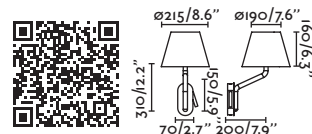

\*Structures and shades also sold separately 748 / Estructuras y pantallas también se venden por separado 748

- 29680-19  Matt Nickel/Níquel Mate + White/Blanco
- 29680-20  Matt Nickel/Níquel Mate + Beige
- 29680-21  Matt Nickel/Níquel Mate + Black/Negro
- 29681-19  Old Gold/Oro Viejo + White/Blanco
- 29681-20  Old Gold/Oro Viejo + Beige
- 29681-21  Old Gold/Oro Viejo + Black/Negro