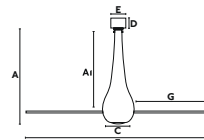

A	A1
640/25.2"	760/29.92"
B	C
630/24.8"	160/6.3"
D	E
60/2.4"	130/5.12"
F	G
ø1280/50.4"	555/21.85"

*Order your Smart Fan with the reference of the fan finished in WP and add the reference 34150 of the gear. The price of the gear is with PRO35 discount.
Solicita tu Smart Fan con la referencia del ventilador acabado en WP y añade la referencia 34150 del receptor. El precio del receptor es con el descuento PRO35.