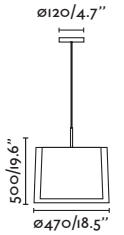

Ø20
CM

Saba

68548

●● Satin Nickel/Níquel Satinado + Black/Negro

Material	Body Steel/Acero
	Shade Textile/Textil
Light Source	1 E27 max. 15W
Bulb incl.	No
Recom. Bulb	17463/17464
Class	I
IP	20
Cable	1.2 MT