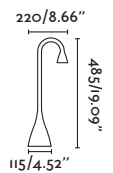

100V-240V/50-60HZ

**IP**

20

**Beam angle**

70°

**Cable**

1.8 MT