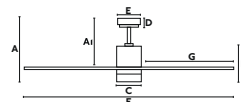

A	A1
390/15.35"	325/12.8"
B	C
140/5.51"	150/5.91"
D	E
60/2.4"	130/5.12"
F	G
ø1320/52"	570/22.44"