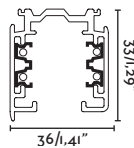

Accessories/Accessorios

Surface track 1mt/Carril de superficie 1mt

- 64210A White/Blanco
- 64212A Black/Negro
- 64214A Grey/Gris

Material Body Aluminium/Aluminio

Surface track 2mts/Carril de superficie 2mts

- 64211A White/Blanco
- 64213A Black/Negro
- 64215A Grey/Gris

Material Body Aluminium/Aluminio