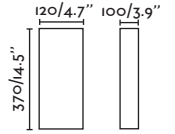

Cotton

66405
66406

- Matt White/Blanco Mate + Beige
- Matt White/Blanco Mate + Black/Negro

Material Body Steel/Acero
Shade Textile/Textil

Light Source 2 E27 max. 15W

Bulb incl. No

Recom. Bulb 17463/17498 Smart Bulb

Class I

IP 20