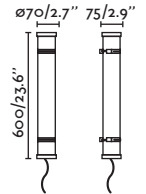

Scuba

75750

● Chrome/Cromo

Material	Body Stainless steel 316L/Acero inoxidable 316L Diff Opal PC/PC Opal
Light Source	SMD LED 20W 3000K 3200Lm
CRI	>80
Driver incl.	Yes
Class	I
Voltage (V/Hz)	100V-240V/50-60HZ
IP	66
IK	10
Beam angle	120°
Cable	3 MT

Suspended
490