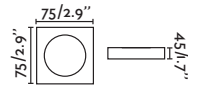

Neon

43400
43410

- Matt White/Blanco Mate
- Matt Black/Negro Mate

Material Body Aluminium/Aluminio
Light Source 1 GU10 max. 8W
Bulb incl. No
Recom. Bulb 17316/17320
Socket incl. No
Recom. Socket 43065
Class III
IP 20
Cut out 70x70