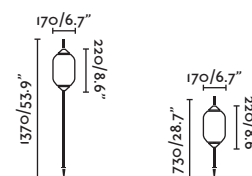

Spike Estaca

Light Source 1 E27 max. 15W
Bulb incl. No
Recom. Bulb 17463
IP 65
Cable 2 MT

W70

71575P-07

Material

● Dark Grey/Gris Oscuro + Brown/Marrón
Shade Synthetic wicker/Mimbre sintético
Body Aluminium/Aluminio
Diff PEMD

T70

71575P-05

71575P-06

Material

● Dark Grey/Gris Oscuro + Cream/Crema
● Dark Grey/Gris Oscuro + Brown/Marrón
Shade Textilene
Body Aluminium/Aluminio
Diff PEMD

R45

1.5mt

71575P-04

0.87mt

71576P-04

Material

● Dark Grey/Gris Oscuro + White/Blanco
● Dark Grey/Gris Oscuro + White/Blanco
Shade PEMD
Body Aluminium/Aluminio

R55

71575P-01

Material

● Dark Grey/Gris Oscuro + White/Blanco
Shade PEMD
Body Aluminium/Aluminio

R17

1.37mt

71575P-03

0.73mt

71576P-03

Material

● Dark Grey/Gris Oscuro + White/Blanco
● Dark Grey/Gris Oscuro + White/Blanco
Shade PEMD
Body Aluminium/Aluminio