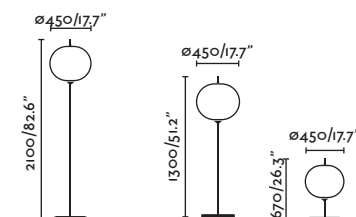

R55

2mt 71569-01
1.15mt 71575-01
0.5mt 71576-01

Material

● Dark Grey/Gris Oscuro + White/Blanco
● Dark Grey/Gris Oscuro + White/Blanco
● Dark Grey/Gris Oscuro + White/Blanco
Shade PEMD
Body Aluminium/Aluminio
Diff PEMD