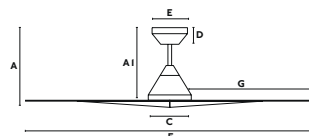

A	A1
355/13.98"	300/11.81"
B	C
170/6.69"	165/6.5"
D	E
70/2.8"	130/5.12"
F	G
Ø1320/52"	570/22.44"

*Order your Smart Fan with the reference of the fan finished in WP and add the reference 34150 of the gear. The price of the gear is with PRO35 discount.
Solicita tu Smart Fan con la referencia del ventilador acabado en WP y añade la referencia 34150 del receptor. El precio del receptor es con el descuento PRO35.