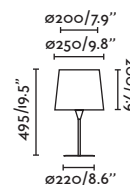

- 64310-38 Matt White/Blanco Mate + Beige
- 64310-39 Matt White/Blanco Mate + Yellow/Amarillo
- 64310-40 Matt White/Blanco Mate + Green/Verde
- 64311-38 Matt Black/Negro Mate + Beige
- 64311-39 Matt Black/Negro Mate + Yellow/Amarillo
- 64311-40 Matt Black/Negro Mate + Green/Verde

Material Body Steel/Acero
Shade Textile/Textil

Light Source 1 E27 max. 15W

Bulb incl. No

Recom. Bulb 17463/17498 Smart Bulb

Class II

IP 20

Cable 1.5 MT

⏻