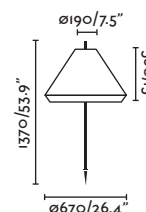

R45

1.5mt

71575P-04

0.87mt

71576P-04

Material

● Dark Grey/Gris Oscuro + White/Blanco
● Dark Grey/Gris Oscuro + White/Blanco
Shade PEMD
Body Aluminium/Aluminio