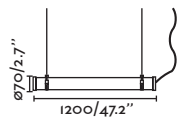

### Canopy accessory for wall & suspension / Accesorio florón para aplique y suspensión

75755

● Matt Black/Negro Mate

**Material** Body Aluminium/Aluminio

outdoor

Suspended / Suspensión