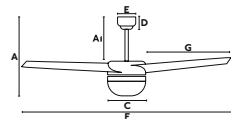

A	A1
460/18.11"	320/12.6"
B	C
100/3.94"	210/8.27"
D	E
75/3"	140/5.51"
F	G
ø1050/41.3"	420/16.54"