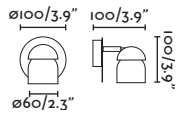

40660
40661
40662
40663

- Matt White/Blanco Mate
- Matt Black/Negro Mate
- Matt Black/Negro Mate + Green/Verde
- Matt Black/Negro Mate + Terracotta/Terracota

Material Body ABS+Steel/ABS+Acero
Light Source 1 GU10 max. 8W
Bulb incl. No
Recom. Bulb 17320/97685327
Class I
IP 20

40664
40665

- Matt White/Blanco Mate
- Matt Black/Negro Mate

Material Body ABS+Steel/ABS+Acero
Light Source 2 GU10 max. 8W
Bulb incl. No
Recom. Bulb 17320/97685327
Class I
IP 20