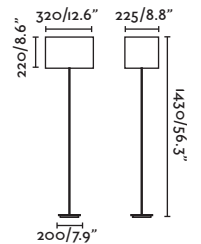

Thana

68531 ●● Satin Nickel/Níquel Satinado + White/Blanco

Material Body Steel/Acero
Shade Textile/Textil
Light Source 1 E27 max. 15W
Bulb incl. No
Recom. Bulb 17463/17498 Smart Bulb
Class II
IP 20
Cable 2 MT