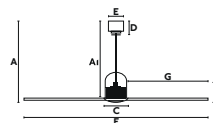

A	A1
640/25.2"	630/24.8"
B	C
180/7.09"	160/6.3"
D	E
60/2.4"	130/5.12"
F	G
∅1280/50.4"	555/21.85"

*Order your Smart Fan with the reference of the fan finished in WP and add the reference 34150 of the gear. The price of the gear is with PRO35 discount.
Solicita tu Smart Fan con la referencia del ventilador acabado en WP y añade la referencia 34150 del receptor. El precio del receptor es con el descuento PRO35.