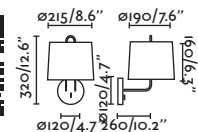

- 24030-01 Matt White/Blanco Mate + White/Blanco
- 24030-02 Matt White/Blanco Mate + Beige
- 24031-01 Shiny Chrome/Cromo Brillo + White/Blanco
- 24031-02 Shiny Chrome/Cromo Brillo + Beige
- 24031-03 Shiny Chrome/Cromo Brillo + Black/Negro

Material **Body** Steel/Acero
Shade Textile/Textil

Light Source 1 E27 max. 15W
Bulb incl. No
Recom. Bulb 17463/17498 Smart Bulb
Class II

IP 20