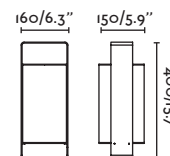

1. 28383 Matt White/Blanco Mate + White/Blanco
   28385 Matt Black/Negro Mate + White/Blanco

Material Body Steel/Acero
Shade Textile/Textil
Light Source 1 E27 max. 15W
Bulb incl. No
Recom. Bulb 17463/17498 Smart Bulb
Class II
IP 20
Cable 1.7 MT