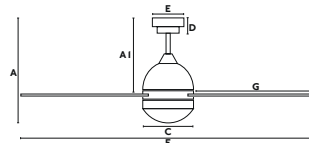

A	A1
450/17.72"	330/12.99"
B	C
300/11.81"	220/8.66"
D	E
60/2.4"	130/5.12"
F	G
Ø1320/52"	540/21.26"