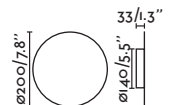

## Luna

63225

● Matt White/Blanco Mate

<b>Material</b>	<b>Body</b> Plaster/Yeso
	<b>Diff</b> Opal PMMA/PMMA Opal
<b>Light Source</b>	SMD LED 5W 2700K 300Lm
<b>CRI</b>	>80
<b>Driver incl.</b>	Yes
<b>Class</b>	II
<b>Voltage (V/Hz)</b>	220V- 240V/50-60HZ
<b>IP</b>	20