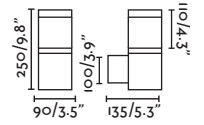

Plim

71296

● Dark Grey/Gris Oscuro

Material Body Aluminium/Aluminio
Diff Transparent PC/PC Transparente

Light Source SMD LED 10W 3000K 250Lm

CRI >80

Driver incl. Yes

Class I

Voltage (V/Hz) 100V-240V/50-60HZ

IP 65

Beacon
428