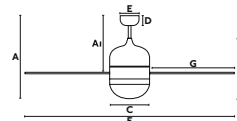

A	A1
410/16.14"	270/10.63"
B	C
300/11.81"	180/7.09"
D	E
60/2.4"	140/5.51"
F	G
Ø1020/40.2"	420/16.54"