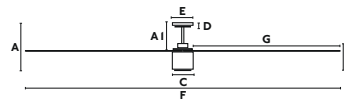

A	A1
340/13.39"	210/8.27"
B	C
120/4.72"	130/5.12"
D	E
60/2.4"	130/5.12"
F	G
ø2130/83.9"	1020/40.16"

*Order your Smart Fan with the reference of the fan finished in WP and add the reference 34151 of the gear. The price of the gear is with PRO35 discount.
Solicita tu Smart Fan con la referencia del ventilador acabado en WP y añade la referencia 34151 del receptor. El precio del receptor es con el descuento PRO35.