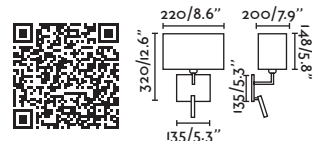

Hanna

64300

●● Satin Nickel/Níquel Satinado + White/Blanco

Material	Body Steel/Acero
	Shade Textile/Textil
Light Source	1 E27 max. 15W
Bulb incl.	No
Recom. Bulb	17463/17498 Smart Bulb
Reader	3W, 3000K, 250Lm
Driver incl.	Yes
Class	I
Voltage (V/Hz)	100V-240V/50-60HZ
IP	20