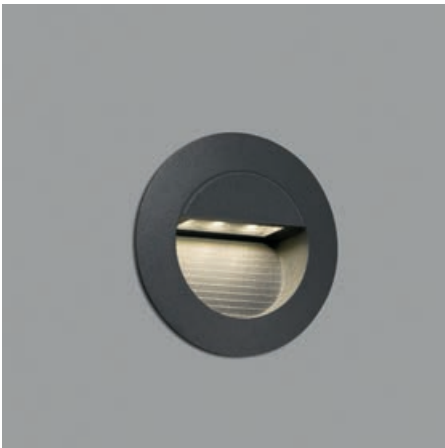

**Voltage (V/Hz)**

100V-240V/50-60HZ

**IP**

65

**IK**

10

**Cut out**

95x65x40