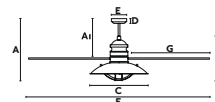

A	A1
520/20.47"	370/14.57"
B	C
350/13.78"	400/15.75"
D	E
60/2.4"	130/5.12"
F	G
Ø1320/52"	560/22.05"