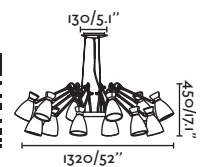

Retro by Àlex & Manel Lluscà

20046
20050

●● Matt Copper/Cobre Mate + Matt Black/Negro Mate
●● Matt Black/Negro Mate + Shiny Chrome/Cromo Brillo

Material Body Steel/Acero
Light Source 1 E14 max. 8W
Bulb incl. No
Recom. Bulb 17461
Class I
IP 20
Cable 1.6 MT

Wall
318

20047
20048
20051

●● Matt Copper/Cobre Mate + Matt Black/Negro Mate
●● Matt Black/Negro Mate + Shiny Chrome/Cromo Brillo
●● Matt Black/Negro Mate + Satin Gold/Oro Satinado

Material Body Steel/Acero
Light Source 12 E14 max. 8W
Bulb incl. No
Recom. Bulb 17461
Class I
IP 20
Cable 3 MT