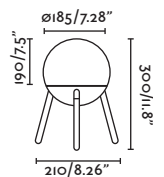

Suspended  
140

- 28380  Matt White/Blanco Mate + White/Blanco  
 28382  Matt Black/Negro Mate + White/Blanco

**Material** Body Steel/Acero  
 Shade Textile/Textil  
**Light Source** 1 E27 max. 15W  
**Bulb incl.** No  
**Recom. Bulb** 17463/17498 Smart Bulb  
**Class** II  
**IP** 20  
**Cable** 1.7 MT