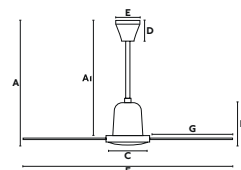

A	A1
483/19.02"	440/17.32"
B	C
160/6.3"	120/4.72"
D	E
120/4.7"	145/5.71"
F	G
ø920/36.2"	320/12.6"