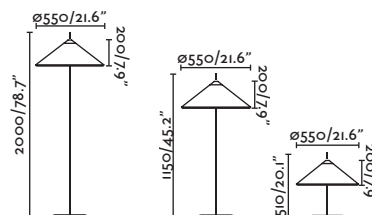

Floor Suelo

Light Source 1 E27 max. 15W
Bulb incl. No
Recom. Bulb 17463
IP 65
Cable 2 MT

W100

71569-08
Material

● Dark Grey/Gris Oscuro + Brown/Marrón
Shade Synthetic wicker/Mimbre sintético
Body Aluminium+Concrete/Aluminio+Cemento
Diff PEMD

W70

1.95mt 71569-07
1.2mt 71575-07

Material

● Dark Grey/Gris Oscuro + Brown/Marrón
● Dark Grey/Gris Oscuro + Brown/Marrón
Shade Synthetic wicker/Mimbre sintético
Body Aluminium/Aluminio
Diff PEMD

T70

1.95mt 71569-05
1.2mt 71569-06
1.95mt 71575-05
1.2mt 71575-06

Material

● Dark Grey/Gris Oscuro + Cream/Crema
● Dark Grey/Gris Oscuro + Brown/Marrón
● Dark Grey/Gris Oscuro + Cream/Crema
● Dark Grey/Gris Oscuro + Brown/Marrón
Shade Textilene
Body Aluminium/Aluminio
Diff PEMD

R45

2.1mt 71569-04
1.3mt 71575-04
0.6mt 71576-04

Material

● Dark Grey/Gris Oscuro + White/Blanco
● Dark Grey/Gris Oscuro + White/Blanco
● Dark Grey/Gris Oscuro + White/Blanco
Shade PEMD
Body Aluminium/Aluminio
Diff PEMD

R55

2mt 71569-01
1.15mt 71575-01
0.5mt 71576-01

Material

● Dark Grey/Gris Oscuro + White/Blanco
● Dark Grey/Gris Oscuro + White/Blanco
● Dark Grey/Gris Oscuro + White/Blanco
Shade PEMD
Body Aluminium/Aluminio
Diff PEMD