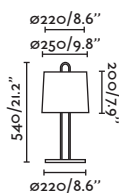

- 24034-04 ●● Matt White/Blanco Mate + White/Blanco
- 24034-05 ●● Matt White/Blanco Mate + Beige
- 24035-04 ●● Shiny Chrome/Cromo Brillo + White/Blanco
- 24035-05 ●● Shiny Chrome/Cromo Brillo + Beige
- 24035-06 ●● Shiny Chrome/Cromo Brillo + Black/Negro

Material Body Steel/Acero
Shade Textile/Textil

Light Source 1 E27 max. 15W

Bulb incl. No

Recom. Bulb 17463/17498 Smart Bulb

Class II

IP 20

Cable 1.8 MT

⏻