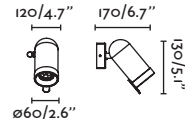

43520
43521
43522

- Matt White/Blanco Mate
- Matt Black/Negro Mate
- Shiny Chrome/Cromo Brillo

Material Body Steel/Acero
Light Source 1 GU10 max. 8W
Bulb incl. No
Recom. Bulb 17320/97685327
Class I
IP 20