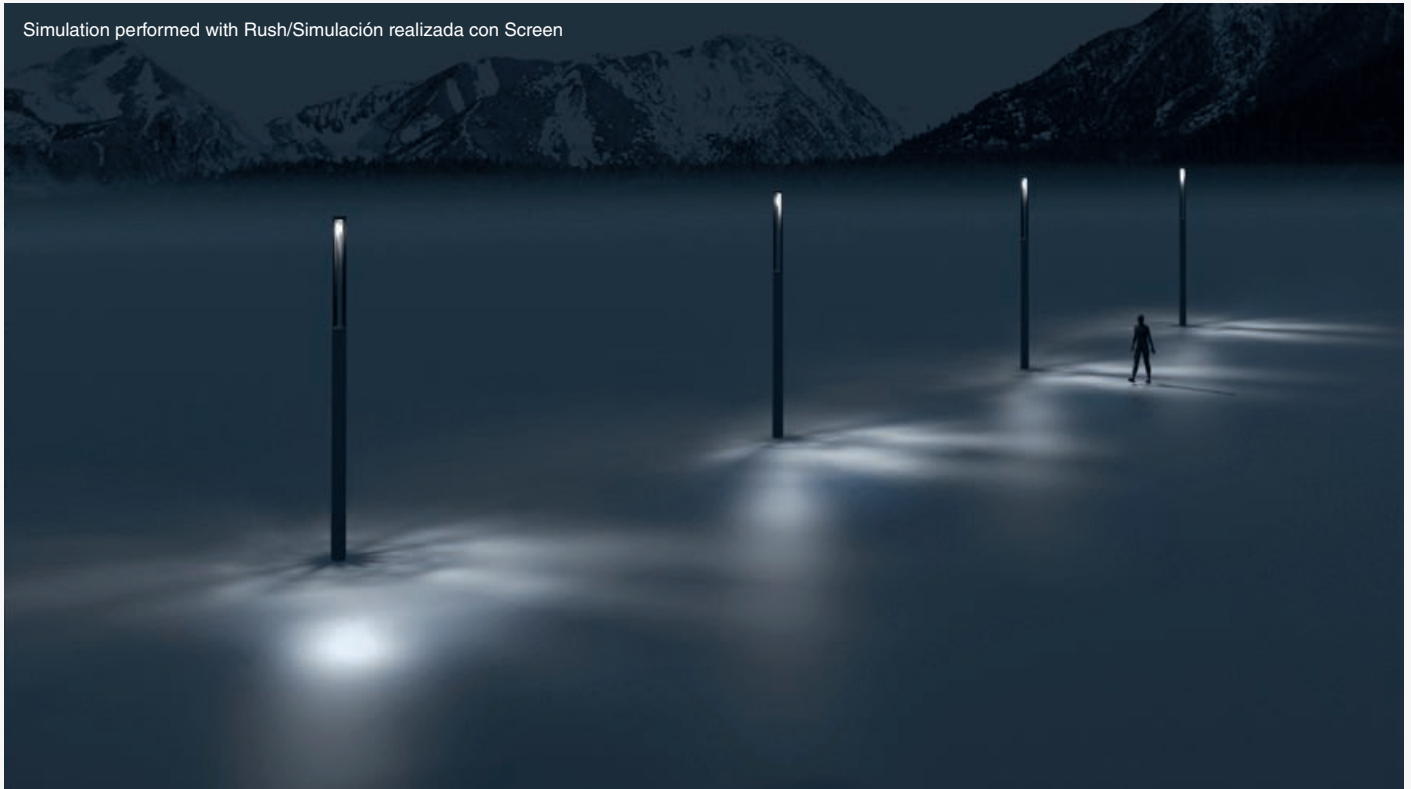

Screen H.3700 mm

38W

3000K

Ref. 751312

Optics 180°

Luminaire interdistance/Interdistancia entre luminarias 10mt.