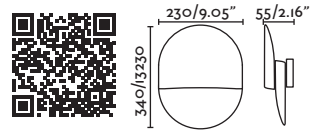

## Eres

64026

● Matt White/Blanco Mate

<b>Material</b>	<b>Body</b> Steel/Acero
<b>Light Source</b>	1 E27 max. 15W
<b>Bulb incl.</b>	No
<b>Recom. Bulb</b>	17463/17498 Smart Bulb
<b>Class</b>	I
<b>IP</b>	20