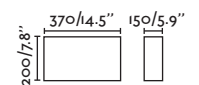

Cotton

66403
66404

- ● Matt White/Blanco Mate + Beige
- ● Matt White/Blanco Mate + Black/Negro

Material **Body** Steel/Acero
Shade Textile/Textil
Light Source 1 E27 max. 15W
Bulb incl. No
Recom. Bulb 17463/17498 Smart Bulb
Class I
IP 20

Cotton

66411
66412

- ● Matt White/Blanco Mate + Beige
- ● Matt White/Blanco Mate + Black/Negro

Material **Body** Steel/Acero
Shade Textile/Textil
Light Source 1 E27 max. 15W
Bulb incl. No
Recom. Bulb 17463/17498 Smart Bulb
Class I
IP 20

Cotton

66413
66414

- ● Matt White/Blanco Mate + Beige
- ● Matt White/Blanco Mate + Black/Negro

Material **Body** Steel/Acero
Shade Textile/Textil
Light Source 2 E27 max. 15W
Bulb incl. No
Recom. Bulb 17463/17498 Smart Bulb
Class I
IP 20

Cotton

66415
66416

- ● Matt White/Blanco Mate + Beige
- ● Matt White/Blanco Mate + Black/Negro

Material **Body** Steel/Acero
Shade Textile/Textil
Light Source 2 E27 max. 15W
Bulb incl. No
Recom. Bulb 17463/17498 Smart Bulb
Class I
IP 20