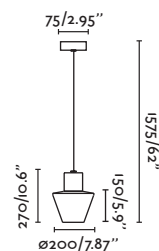

Mistu by Faro Lab

74427C-02 ● Dark Grey/Gris Oscuro

Material Body Aluminium/Aluminio
Diff Opal PMMA/PMMA Opal

Light Source 2 E27 max. 15W

Bulb incl. No

Recom. Bulb 17437

Class I

IP 44

Bollard
436

Pole
468

Post
434

Wall
514