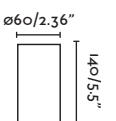

- 62170 Matt White/Blanco Mate
- 62171 Matt Black/Negro Mate
- 62172 Old Gold/Oro Viejo

Material Body Aluminium/Aluminio
Light Source 1 E27 max. 15W
Bulb incl. No
Recom. Bulb 17429/17464
Class II
IP 20