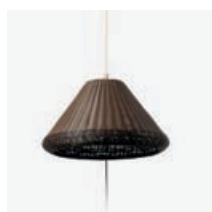

**W70**

**71584-07**

**Material**

●● Dark Grey/Gris Oscuro + Brown/Marrón  
**Shade** Synthetic wicker/Mimbre sintético  
**Body** Aluminium/Aluminio  
**Diff** PEMD

**T70**

**71584-05**

**71584-06**

**Material**