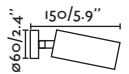

Stan

43722
43723
43762

- Matt White/Blanco Mate
- Matt Black/Negro Mate
- Satin Gold/Oro Satinado

Material Body Aluminium+ABS/Aluminio+ABS
Light Source 1 GU10 max. 8W
Bulb incl. No
Recom. Bulb 17320/97685327
Class I
IP 20

Ceiling
207