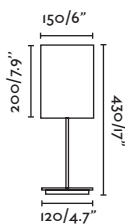

Thana

68530 ●● Satin Nickel/Níquel Satinado + White/Blanco

Material Body Steel/Acero
Shade Textile/Textil
Light Source 1 E27 max. 15W
Bulb incl. No
Recom. Bulb 17463/17498 Smart Bulb
Class II
IP 20
Cable 1.5 MT