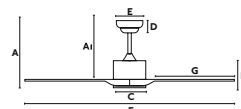

A	A1
285/11.22"	235/9.25"
B	C
180/7.09"	160/6.3"
D	E
60/2.4"	140/5.51"
F	G
ø1320/52"	590/23.23"