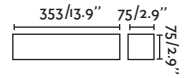

## Eco

63177

● Matt White/Blanco Mate

<b>Material</b>	<b>Body</b> Plaster/Yeso
<b>Light Source</b>	2 G9 max. 6W
<b>Bulb incl.</b>	No
<b>Recom. Bulb</b>	17466
<b>Class</b>	I
<b>IP</b>	20