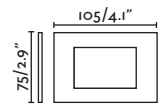

**Voltage (V/Hz)**

100V-240V/50-60HZ

**IP**

65

**IK**

10

**Cut out**

95x65x40