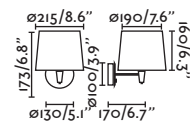

- 64306-01 White/Blanco + White/Blanco
- 64306-02 White/Blanco + Beige
- 64307-03 Black/Negro + Black/Negro

Material **Body** Steel/Acero
Shade Textile/Textil

Light Source 1 E27 max. 15W
Bulb incl. No
Recom. Bulb 17463/17498 Smart Bulb
Class I
IP 20