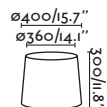

Suspended
Suspensión

2P0645