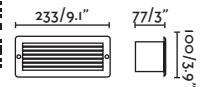

Stripe-1

72094
72095

- Matt White/Blanco Mate
- Dark Grey/Gris Oscuro

Material Body Aluminium/Aluminio
Diff Opal PC/PC Opal

Light Source SMD LED 5W 3000K 70Lm

CRI >80

Driver incl. Yes

Class I

Voltage (V/Hz) 100V-240V/50-60HZ

IP 54

IK 07

Cut out 230x89