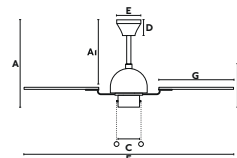

A	A1
510/20.08"	450/17.72"
B	C
350/13.78"	370/14.57"
D	E
60/2.4"	130/5.12"
F	G
Ø1320/52"	600/23.62"