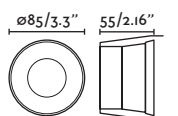

Gas

43404
43405

- Matt White/Blanco Mate
- Matt Black/Negro Mate

Material Body Aluminium/Aluminio
Light Source 1 GU10 max. 8W
Bulb incl. No
Recom. Bulb 17316/17320
Socket incl. No
Recom. Socket 43065
IP 20
Cut out ø76