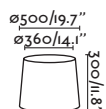

Suspended
Suspensión

2P0720