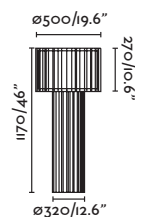

29312 Matt Black/Negro Mate + Beige

Material Body Steel/Acero
Shade Textile/Textil

Light Source 1 E27 max. 15W

Bulb incl. No

Recom. Bulb 17463/17464

Class II

IP 20

Cable 2.8 MT