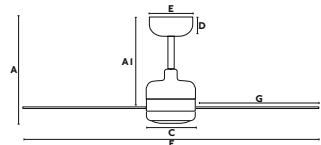

A	A1
330/12.99"	290/11.42"
B	C
160/6.3"	110/4.33"
D	E
55/2.2"	130/5.12"
F	G
ø1320/52"	600/23.62"

*Order your Smart Fan with the reference of the fan finished in WP and add the reference 34150 of the gear. The price of the gear is with PRO35 discount.
Solicita tu Smart Fan con la referencia del ventilador acabado en WP y añade la referencia 34150 del receptor. El precio del receptor es con el descuento PRO35.