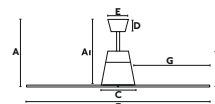

A	A1
390/15.35"	370/14.57"
B	C
200/7.87"	200/7.87"
D	E
55/2.2"	130/5.12"
F	G
ø1300/51.2"	530/20.87"

*Order your Smart Fan with the reference of the fan finished in WP and add the reference 34150 of the gear. The price of the gear is with PRO35 discount.
Solicita tu Smart Fan con la referencia del ventilador acabado en WP y añade la referencia 34150 del receptor. El precio del receptor es con el descuento PRO35.