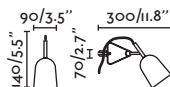

1. 51133 ● Matt Black/Negro Mate
   51134 ● Shiny Chrome/Cromo Brillo
   51135 ● Shiny White/Blanco Brillo

Material Body Aluminium+ABS/Aluminio+ABS
Light Source 1 E14 max. 8W
Bulb incl. No
Recom. Bulb 17461
Class II
IP 20
Cable 1.6 MT