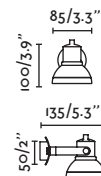

Ring by Àlex & Manel Lluscà

- 40550 Matt White/Blanco Mate
- 40551 Dark Grey/Gris Oscuro
- 40552 Satin Nickel/Níquel Satinado

Material Body Steel/Acero
Light Source 1 GU10 max. 8W
Bulb incl. No
Recom. Bulb 17320/97685327
Class I
IP 20

- 40553 Matt White/Blanco Mate
- 40554 Dark Grey/Gris Oscuro
- 40555 Satin Nickel/Níquel Satinado

Material Body Steel/Acero
Light Source 2 GU10 max. 8W
Bulb incl. No
Recom. Bulb 17320/97685327
Class I
IP 20

- 40556 Matt White/Blanco Mate
- 40557 Dark Grey/Gris Oscuro

Material Body Steel/Acero
Light Source 3 GU10 max. 8W
Bulb incl. No
Recom. Bulb 17320/97685327
Class I
IP 20