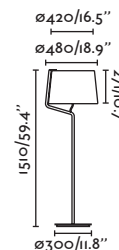

1. 29335 Matt White/Blanco Mate + White/Blanco
   29336 Matt Black/Negro Mate + Black/Negro

Material Body Steel/Acero
Shade Textile/Textil

Light Source 1 E27 max. 15W

Bulb incl. No

Recom. Bulb 17463/17464

Class II

IP 20

Cable 1.5 MT