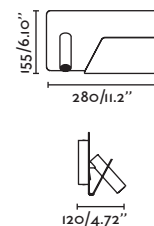

Right reader/Lector derecho

- 62122 Matt White/Blanco Mate
- 62123 Grey/Gris

Material Body Aluminium+Steel/Aluminio+Acero
Light Source HIGH POWER LED 3W 3000K 140Lm
CRI >80
Driver incl. Yes
Class I
Voltage (V/Hz) 100V-240V/50-60HZ
IP 20

Beam angle 30°
350° 90°