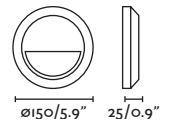

## Path

70501

● Matt White/Blanco Mate

70508

● Dark Grey/Gris Oscuro

**Material**

**Body** Aluminium/Aluminio

**Diff** Transparent PC/PC Transparente