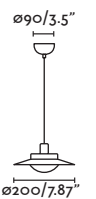

Cable

1.5 MT

Ceiling
200