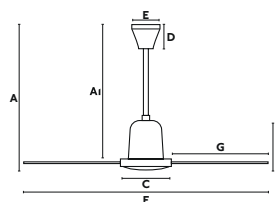

A	A1
483/19.02"	440/17.32"
B	C
160/6.3"	180/7.09"
D	E
120/4.7"	145/5.71"
F	G
ø1400/55.1"	555/21.85"