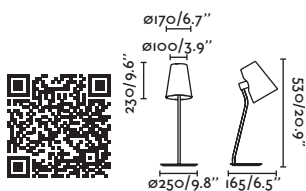

29997 Shiny Chrome/Cromo Brillo + Beige

Material Body Steel/Acero
Shade Textile/Textil

Light Source 1 E27 max. 15W

Bulb incl. No

Recom. Bulb 17463

Class II

IP 20

Cable 1.8 MT