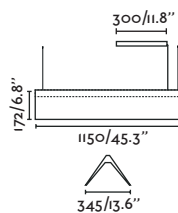

*More dimmable options under request/*Otras opciones de regulación bajo pedido*