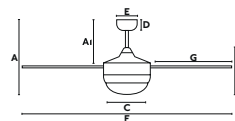

A	A1
405/15.94"	270/10.63"
B	C
280/11.02"	160/6.3"
D	E
60/2.4"	130/5.12"
F	G
ø1070/42.1"	425/16.73"