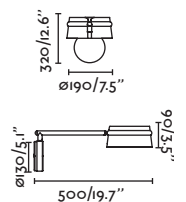

**Suspended Table&Floor**  
132

66

Touch dimmer

**29566** ●● Matt Black/Negro Mate + Cherry/Cerezo  
**Material** **Shade** Wood/Madera  
**29396** ●● Matt Black/Negro Mate + Ash tree/Fresno  
**Material** **Shade** Wood/Madera  
**Body** Steel/Acero  
**Light Source** SMD LED 6W 2700K 500Lm  
**Dimmable W** 1w 100Lm / 3w 300Lm / 6w 600Lm  
**CRI** >80  
**Driver incl.** Yes  
**Class** II  
**Voltage (V/Hz)** 100V-240V/50-60HZ  
**IP** 20