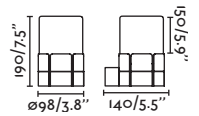

Tram by Estudi Ribaudí

75533 ● Matt White/Blanco Mate

Material Body Aluminium/Aluminio
Diff Opal PMMA/PMMA Opal

Light Source 1 E27 max. 15W

Bulb incl. No

Recom. Bulb 17463/17498 Smart Bulb

Class I

IP 44