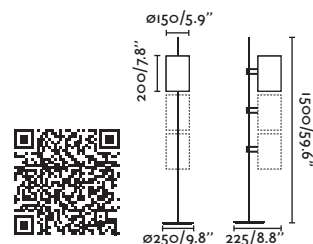

- 20034-80 Matt Black/Negro Mate + Beige
  20034-81 Matt Black/Negro Mate + Green/Verde

Material Body Steel/Acero
Shade Steel/Acero
Light Source 1 E27 max. 15W
Bulb incl. No
Recom. Bulb 17463/17498 Smart Bulb
Class II
IP 20
Cable 3.5 MT