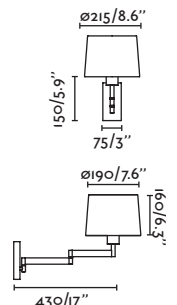

- 68494-01 Bronze/Bronce + White/Blanco
- 68494-02 Bronze/Bronce + Beige
- 68494-03 Bronze/Bronce + Black/Negro
- 68495-01 Shiny Chrome/Cromo Brillo + White/Blanco
- 68495-02 Shiny Chrome/Cromo Brillo + Beige
- 68495-03 Shiny Chrome/Cromo Brillo

Material Body Steel/Acero
Shade Textile/Textil
Light Source 1 E27 max. 15W
Bulb incl. No
Recom. Bulb 17463/17498 Smart Bulb
Class I
IP 20