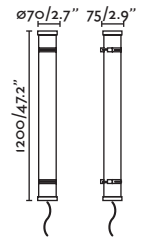

### Canopy accessory for wall & suspension / Accesorio florón para aplique y suspensión

75755

● Matt Black/Negro Mate

**Material** Body Aluminium/Aluminio