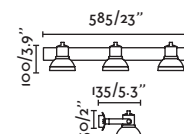

Ring by Àlex & Manel Lluscà

- 40550 Matt White/Blanco Mate
- 40551 Dark Grey/Gris Oscuro
- 40552 Satin Nickel/Níquel Satinado

Material Body Steel/Acero
Light Source 1 GU10 max. 8W
Bulb incl. No
Recom. Bulb 17320/97685327
Class I
IP 20

- 40553 Matt White/Blanco Mate
- 40554 Dark Grey/Gris Oscuro
- 40555 Satin Nickel/Níquel Satinado

Material Body Steel/Acero
Light Source 2 GU10 max. 8W
Bulb incl. No
Recom. Bulb 17320/97685327
Class I
IP 20

- 40556 Matt White/Blanco Mate
- 40557 Dark Grey/Gris Oscuro

Material Body Steel/Acero
Light Source 3 GU10 max. 8W
Bulb incl. No
Recom. Bulb 17320/97685327
Class I
IP 20