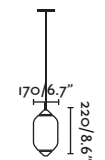

Suspended Suspensión

Light Source 1 E27 max. 15W
Bulb incl. No
Recom. Bulb 17463
IP 65
Cable 2 MT

W70 Cone 71579C-07
Hole 71579H-07
Material Dark Grey/Gris Oscuro + Brown/Marrón
Shade Synthetic wicker/Mimbre sintético
Body Aluminium/Aluminio
Diff PEMD

T70 Cone 71579C-05
Hole 71579C-06
Cone 71579H-05
Hole 71579H-06
Material Dark Grey/Gris Oscuro + Cream/Crema
Dark Grey/Gris Oscuro + Brown/Marrón
Shade Textilene
Body Aluminium/Aluminio
Diff PEMD

R45 Cone 71579C-04
Hole 71579H-04
Material Dark Grey/Gris Oscuro + White/Blanco
Dark Grey/Gris Oscuro + White/Blanco
Shade PEMD
Body Aluminium/Aluminio

R55 71579-02
Material Dark Grey/Gris Oscuro + White/Blanco
Shade PEMD
Body Aluminium/Aluminio

R17 Cone 71579C-03
Hole 71579H-03
Material Dark Grey/Gris Oscuro + White/Blanco
Dark Grey/Gris Oscuro + White/Blanco
Shade PEMD
Body Aluminium/Aluminio