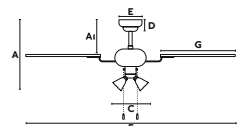

A	A1
460/18.11"	240/9.45"
B	C
220/8.66"	300/11.81"
D	E
60/2.4"	130/5.12"
F	G
Ø1070/42.1"	420/16.54"