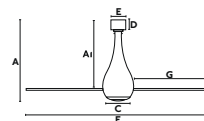

A	A1
450/17.72"	420/16.54"
B	C
420/16.54"	160/6.3"
D	E
60/2.4"	130/5.12"
F	G
ø1280/50.4"	555/21.85"

*Order your Smart Fan with the reference of the fan finished in WP and add the reference 34150 of the gear. The price of the gear is with PRO35 discount.
Solicita tu Smart Fan con la referencia del ventilador acabado en WP y añade la referencia 34150 del receptor. El precio del receptor es con el descuento PRO35.