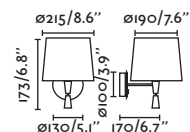

- 64308-01 Matt White/Blanco Mate + White/Blanco
- 64308-02 Matt White/Blanco Mate + Beige
- 64309-03 Matt Black/Negro Mate + Black/Negro

Material **Body** Steel/Acero
Shade Textile/Textil

Light Source 1 E27 max. 15W
Bulb incl. No
Recom. Bulb 17463/17498 Smart Bulb
Reader 3W, 3000K, 280Lm
Driver incl. Yes
Class I
Voltage (V/Hz) 100V-240V/50-60HZ
IP 20