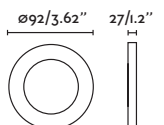

Radón

43398
43408

- Matt White/Blanco Mate
- Matt Black/Negro Mate

Material Body Aluminium/Aluminio
Light Source 1 GU10 max. 8W
Bulb incl. No
Recom. Bulb 17316/17320
Socket incl. No
Recom. Socket 43065
IP 20
Cut out $\varnothing 80$