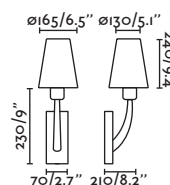

- 29680-19 Matt Nickel/Níquel Mate + White/Blanco
- 29680-20 Matt Nickel/Níquel Mate + Beige
- 29680-21 Matt Nickel/Níquel Mate + Black/Negro
- 29681-19 Old Gold/Oro Viejo + White/Blanco
- 29681-20 Old Gold/Oro Viejo + Beige
- 29681-21 Old Gold/Oro Viejo + Black/Negro

Material Body Steel/Acero
Shade Textile/Textil

Light Source 1 E27 max. 15W
Bulb incl. No
Recom. Bulb 17463/17498 Smart Bulb
Class I
IP 20