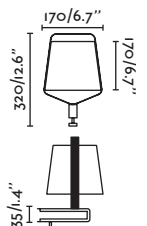

29845 ●● Matt Black/Negro Mate + Cherry/Cerezo

Material **Body** Steel/Acero
Shade Wood/Madera

Light Source 1 E27 max. 15W

Bulb incl. No

Recom. Bulb 17462

Class II

IP 20

Cable 2.4 MT