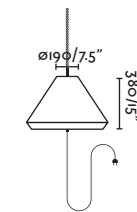

R45

71584-04

Material

●● Dark Grey/Gris Oscuro + White/Blanco
Shade PEMD
Body Aluminium/Aluminio