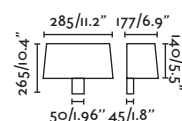

Suspended 173  
Table&Floor 104

29941  
29946

●● Matt White/Blanco Mate + White/Blanco  
●● Matt Black/Negro Mate + Black/Negro

**Material** Body Steel/Acero  
Diff White/Blanco  
Shade Textile/Textil

**Light Source** 1 E27 max. 15W  
**Bulb incl.** No  
**Recom. Bulb** 17463  
**Reader** 1W, 3500K, 80Lm  
**Driver incl.** Yes  
**Class** I  
**Voltage (V/Hz)** 100V-240V/50-60HZ  
**IP** 20