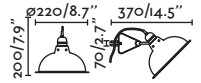

Pepper

64168
64169

- Beige
- Matt Black/Negro Mate

Material Body Steel/Acero
Light Source 1 E27 max. 15W
Bulb incl. No
Recom. Bulb 17462
Class II
IP 20
Cable 1.7 MT
360° 180°