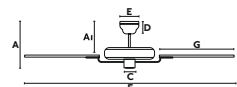

A	A1
350/13.78"	285/11.22"
B	C
130/5.12"	240/9.45"
D	E
60/2.4"	130/5.12"
F	G
Ø1320/52"	530/20.87"